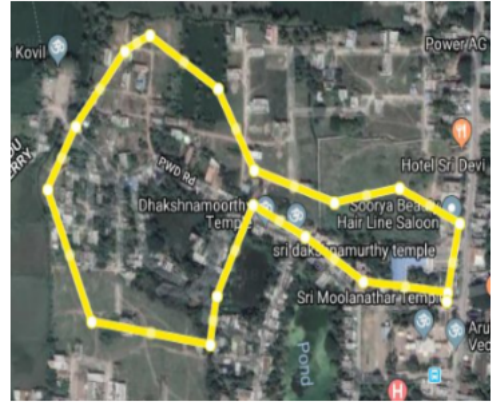

Google Map View