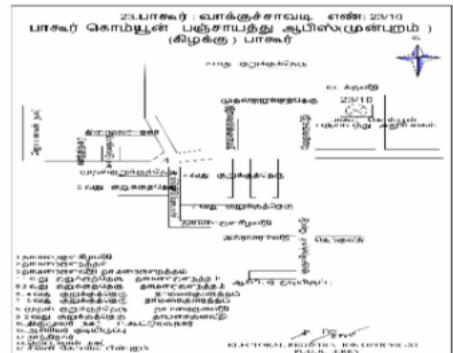

வாக்காளர் பதிவு அதிகாரியின்
கையொப்பம்

Nazri Naksha

Google Map View

Polling Station Building Front View

Polling Station Front View

Cad View

Key MAP View

1 பெயர் : வினோத்குமார் தந்தை பெயர்: காத்தமுத்து வீட்டு எண் : 1 வயது : 32 பாலினம் : ஆண்	SWC0031690 புகைப்படம் உள்ளது	2 பெயர் : தையநாயகி கணவர் பெயர்: ரமணி வீட்டு எண் : 2 வயது : 46 பாலினம் : பெண்	SWC0015594 புகைப்படம் உள்ளது	3 பெயர் : பார்வதி தந்தை பெயர்: அரங்கநாதன் வீட்டு எண் : 2 வயது : 41 பாலினம் : பெண்	SWC0214551 புகைப்படம் உள்ளது
4 பெயர் : சுதர்சன் தந்தை பெயர்: ரமணி வீட்டு எண் : 02 வயது : 23 பாலினம் : ஆண்	SWC0205138 புகைப்படம் உள்ளது	5 பெயர் : சரண்யா தந்தை பெயர்: ரமணி வீட்டு எண் : 2 வயது : 21 பாலினம் : பெண்	SWC0217141 புகைப்படம் உள்ளது	6 பெயர் : சீத்தாராமன் தந்தை பெயர்: குமாரசாமி வீட்டு எண் : 6 வயது : 68 பாலினம் : பெண்	SWC0129528 புகைப்படம் உள்ளது
7 பெயர் : ஜெயக்கொடி கணவர் பெயர்: சீத்தாராமன் வீட்டு எண் : 6 வயது : 66 பாலினம் : பெண்	SWC0129536 புகைப்படம் உள்ளது	8 பெயர் : ராமமூர்த்தி தந்தை பெயர்: கணபதி வீட்டு எண் : 6 வயது : 61 பாலினம் : ஆண்	SWC0129346 புகைப்படம் உள்ளது	9 பெயர் : அமிர்தலிங்கம் தந்தை பெயர்: கணபதி வீட்டு எண் : 6 வயது : 55 பாலினம் : ஆண்	SWC0129353 புகைப்படம் உள்ளது
10 பெயர் : செல்வி கணவர் பெயர்: ராமமூர்த்தி வீட்டு எண் : 6 வயது : 47 பாலினம் : பெண்	SWC0129361 புகைப்படம் உள்ளது	11 பெயர் : தேன்மொழி கணவர் பெயர்: அமிர்தலிங்கம் வீட்டு எண் : 6 வயது : 46 பாலினம் : பெண்	CDS0202770 புகைப்படம் உள்ளது	12 பெயர் : சரண்யா தந்தை பெயர்: உதயகுமார் வீட்டு எண் : 6 வயது : 40 பாலினம் : பெண்	CDS0269969 புகைப்படம் உள்ளது
13 பெயர் : தண்டபாணி தந்தை பெயர்: கிருஷ்ணராஜ் வீட்டு எண் : 6 வயது : 38 பாலினம் : ஆண்	CDS0257261 புகைப்படம் உள்ளது	14 பெயர் : மணிமாறன் தந்தை பெயர்: ராமமூர்த்தி வீட்டு எண் : 6 வயது : 29 பாலினம் : ஆண்	SWC0059030 புகைப்படம் உள்ளது	15 பெயர் : குறளரசன் தந்தை பெயர்: அமிர்தலிங்கம் வீட்டு எண் : 06 வயது : 25 பாலினம் : ஆண்	SWC0101865 புகைப்படம் உள்ளது
16 பெயர் : பூங்குழலி தந்தை பெயர்: அமிர்தலிங்கம் வீட்டு எண் : 6 வயது : 23 பாலினம் : பெண்	SWC0203349 புகைப்படம் உள்ளது	17 பெயர் : விஷ்வா தந்தை பெயர்: சிவராமன் வீட்டு எண் : 6 ஏ வயது : 23 பாலினம் : ஆண்	SWC0205781 புகைப்படம் உள்ளது	18 பெயர் : பாலு தந்தை பெயர்: கிருஷ்ணமூர்த்தி வீட்டு எண் : 8 வயது : 34 பாலினம் : ஆண்	SWC0230649 புகைப்படம் உள்ளது
# 19 பெயர் : கேசவவரதன் தந்தை பெயர்: கலியமூர்த்தி வீட்டு எண் : 8 வயது : 23 பாலினம் : ஆண்	SWC0199679 புகைப்படம் உள்ளது	20 பெயர் : வெற்றிசெல்வன் தந்தை பெயர்: நாராயணன் வீட்டு எண் : 10 வயது : 50 பாலினம் : ஆண்	SWC0015586 புகைப்படம் உள்ளது	21 பெயர் : சரோஜா கணவர் பெயர்: செல்வராஜ் வீட்டு எண் : 10 வயது : 47 பாலினம் : பெண்	SWC0129379 புகைப்படம் உள்ளது
22 பெயர் : பிரபாவதி கணவர் பெயர்: ஆறுமுகம் வீட்டு எண் : 10 வயது : 39 பாலினம் : பெண்	CDS0237834 புகைப்படம் உள்ளது	23 பெயர் : சத்தியவதி தந்தை பெயர்: செல்வராசு வீட்டு எண் : 10 வயது : 37 பாலினம் : பெண்	CDS0278101 புகைப்படம் உள்ளது	24 பெயர் : சஞ்சய்குமார் தந்தை பெயர்: கார்த்திகேயன் வீட்டு எண் : 10 வயது : 20 பாலினம் : ஆண்	SWC0226662 புகைப்படம் உள்ளது
25 பெயர் : தாட்சாயணி கணவர் பெயர்: பார்த்தசாரதி வீட்டு எண் : 10A வயது : 67 பாலினம் : பெண்	SWC0129387 புகைப்படம் உள்ளது	26 பெயர் : விஷ்ணுபிரியா தந்தை பெயர்: பரசராமன் வீட்டு எண் : 12 வயது : 27 பாலினம் : பெண்	SWC0073403 புகைப்படம் உள்ளது	27 பெயர் : அஸ்விந்த் தந்தை பெயர்: சகாதேவன் வீட்டு எண் : 13 வயது : 23 பாலினம் : ஆண்	SWC0199695 புகைப்படம் உள்ளது
28 பெயர் : குமார் தந்தை பெயர்: பெரியசாமி வீட்டு எண் : 14 வயது : 67 பாலினம் : ஆண்	SWC0129395 புகைப்படம் உள்ளது	29 பெயர் : ஏழுமலை தந்தை பெயர்: பெரியசாமி வீட்டு எண் : 14 வயது : 59 பாலினம் : ஆண்	SWC0129403 புகைப்படம் உள்ளது	30 பெயர் : பவாணி கணவர் பெயர்: ஏழுமலை வீட்டு எண் : 14 வயது : 54 பாலினம் : பெண்	SWC0129411 புகைப்படம் உள்ளது