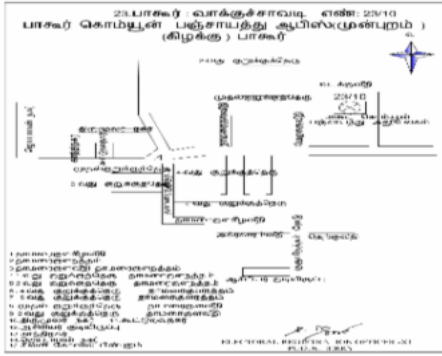

Nazri Naksha