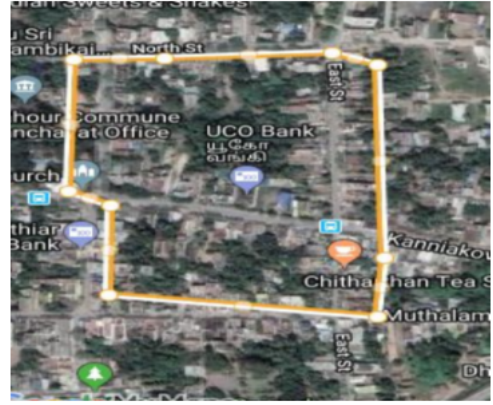

Google Map View