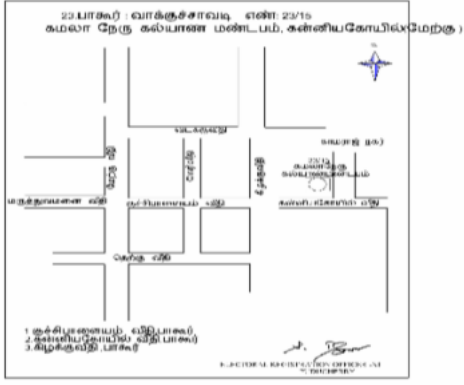

Nazri Naksha