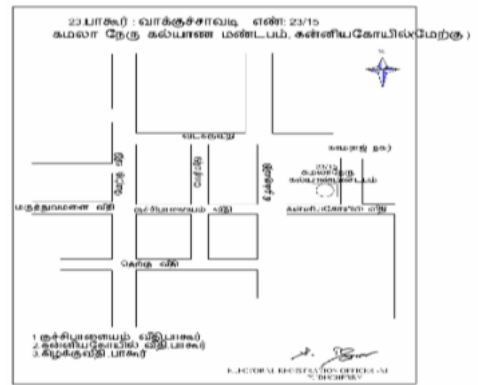

Polling Station Building Front View

Polling Station Front View

Cad View

Key MAP View

1 பெயர் : சக்திவேல் தந்தை பெயர் : கிருஷ்ணன் வீட்டு எண் : 40 வயது : 51 பாலினம் : ஆண்	SWC0140285 புகைப்படம் உள்ளது	2 பெயர் : மாலதி தந்தை பெயர் : செல்வராஜ் வீட்டு எண் : 40 வயது : 36 பாலினம் : பெண்	SWC0026112 புகைப்படம் உள்ளது	3 பெயர் : அனிதாராய் தந்தை பெயர் : தனவேல் வீட்டு எண் : 40 வயது : 30 பாலினம் : பெண்	SWC0049650 புகைப்படம் உள்ளது
4 பெயர் : நம்பிராஜன் தந்தை பெயர் : தனராமன் வீட்டு எண் : 40 வயது : 19 பாலினம் : ஆண்	SWC0234732 புகைப்படம் உள்ளது	5 பெயர் : தனலட்சுமி தந்தை பெயர் : ராஜசிபாமணி வீட்டு எண் : 46 வயது : 66 பாலினம் : பெண்	SWC0127084 புகைப்படம் உள்ளது	S 6 பெயர் : கலையரசி தந்தை பெயர் : முருகன் வீட்டு எண் : 50 வயது : 32 பாலினம் : பெண்	SWC0032128 புகைப்படம் உள்ளது
7 பெயர் : கீர்த்தனா தந்தை பெயர் : முருகன் வீட்டு எண் : 50 வயது : 30 பாலினம் : பெண்	SWC0049809 புகைப்படம் உள்ளது	8 பெயர் : அமிர்தலிங்கம் தந்தை பெயர் : பழனிசாமி வீட்டு எண் : 52 வயது : 64 பாலினம் : ஆண்	SWC0127092 புகைப்படம் உள்ளது	9 பெயர் : ராஜலட்சுமி கணவர் பெயர் : அமிர்தலிங்கம் வீட்டு எண் : 52 வயது : 53 பாலினம் : பெண்	SWC0127118 புகைப்படம் உள்ளது
10 பெயர் : வள்ளியம்மை கணவர் பெயர் : நாராயணன் வீட்டு எண் : 54 வயது : 71 பாலினம் : பெண்	SWC0127134 புகைப்படம் உள்ளது	11 பெயர் : தனவேலு தந்தை பெயர் : நாராயணன் வீட்டு எண் : 54 வயது : 59 பாலினம் : ஆண்	SWC0127142 புகைப்படம் உள்ளது	12 பெயர் : இந்திராணி கணவர் பெயர் : தனவேல் வீட்டு எண் : 54 வயது : 51 பாலினம் : பெண்	CDS0207431 புகைப்படம் உள்ளது
13 பெயர் : தனராமன் தந்தை பெயர் : நாராயணன் வீட்டு எண் : 54 வயது : 49 பாலினம் : ஆண்	SWC0140251 புகைப்படம் உள்ளது	14 பெயர் : விஜயகுமாரி கணவர் பெயர் : தனராமன் வீட்டு எண் : 54 வயது : 44 பாலினம் : பெண்	SWC0001412 புகைப்படம் உள்ளது	15 பெயர் : பாலமுரளி தந்தை பெயர் : பாலசுந்தரம் வீட்டு எண் : 54 வயது : 32 பாலினம் : ஆண்	SWC0049700 புகைப்படம் உள்ளது
16 பெயர் : அசோக் ஷிண்டே தந்தை பெயர் : தனவேலு வீட்டு எண் : 54 வயது : 31 பாலினம் : ஆண்	SWC0041392 புகைப்படம் உள்ளது	17 பெயர் : ஷரண் பாதுகாவலர் : பாலமுரளி வீட்டு எண் : 54 வயது : 30 பாலினம் : ஆண்	SWC0206474 புகைப்படம் உள்ளது	18 பெயர் : தாட்சாயணி தந்தை பெயர் : தட்சணாமூர்த்தி வீட்டு எண் : 54 வயது : 29 பாலினம் : பெண்	SWC0059931 புகைப்படம் உள்ளது
19 பெயர் : ராமு தந்தை பெயர் : பெரியசாமி வீட்டு எண் : 56 வயது : 86 பாலினம் : ஆண்	SWC0143313 புகைப்படம் உள்ளது	20 பெயர் : வனதாட்சி கணவர் பெயர் : ராமு வீட்டு எண் : 56 வயது : 76 பாலினம் : பெண்	SWC0143305 புகைப்படம் உள்ளது	21 பெயர் : வடிவேலன் தந்தை பெயர் : பொன்னுரங்கம் வீட்டு எண் : 56 வயது : 47 பாலினம் : ஆண்	CDS0203299 புகைப்படம் உள்ளது
22 பெயர் : ரங்கநாதன் தந்தை பெயர் : பொன்னுரங்கம் வீட்டு எண் : 56 வயது : 42 பாலினம் : ஆண்	CDS0203364 புகைப்படம் உள்ளது	23 பெயர் : மதிவதனா கணவர் பெயர் : ரங்கநாதன் வீட்டு எண் : 56 வயது : 40 பாலினம் : பெண்	SWC0017525 புகைப்படம் உள்ளது	24 பெயர் : அன்பரசன் தந்தை பெயர் : ஆலவந்தார் வீட்டு எண் : 56 வயது : 33 பாலினம் : ஆண்	SWC0030452 புகைப்படம் உள்ளது
25 பெயர் : இளங்கோ தந்தை பெயர் : ஆளவந்தார் வீட்டு எண் : 56 வயது : 30 பாலினம் : ஆண்	SWC0049734 புகைப்படம் உள்ளது	26 பெயர் : முருகன் தந்தை பெயர் : குப்புசாமி வீட்டு எண் : 66 வயது : 60 பாலினம் : ஆண்	SWC0139816 புகைப்படம் உள்ளது	27 பெயர் : கோமதி கணவர் பெயர் : முருகன் வீட்டு எண் : 66 வயது : 60 பாலினம் : பெண்	SWC0139766 புகைப்படம் உள்ளது
28 பெயர் : பத்மாவதி கணவர் பெயர் : வெங்கடேசன் வீட்டு எண் : 70 வயது : 77 பாலினம் : பெண்	SWC0127985 புகைப்படம் உள்ளது	29 பெயர் : பாப்பம்மாள் கணவர் பெயர் : தட்சிணாமூர்த்தி வீட்டு எண் : 70 வயது : 49 பாலினம் : பெண்	SWC0128025 புகைப்படம் உள்ளது	30 பெயர் : தர்மம்பாள் தந்தை பெயர் : வெங்கடேசன் வீட்டு எண் : 70 வயது : 45 பாலினம் : பெண்	CDS0206037 புகைப்படம் உள்ளது