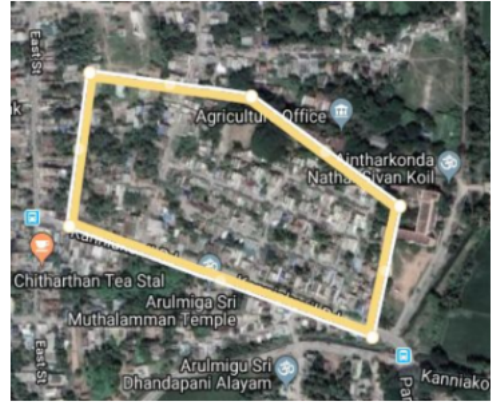

Google Map View