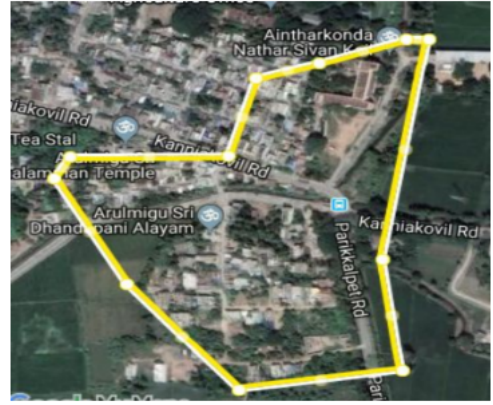

Google Map View