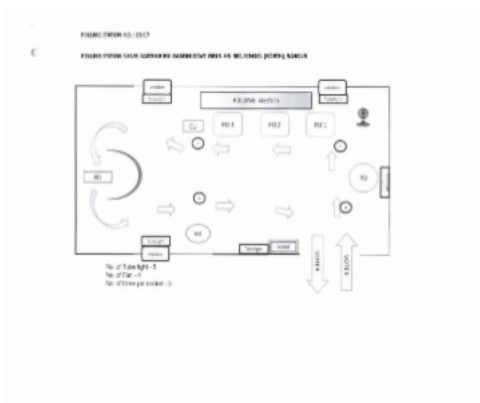

Key MAP View

1 பெயர் : ஆனந்தவள்ளி கணவர் பெயர்: பாவாடைராயன் வீட்டு எண் : 1 வயது : 52 பாலினம் : பெண்	SWC0178228	புகைப்படம் உள்ளது	2 பெயர் : ராமசந்திரன் தந்தை பெயர்: அருணாசலம் வீட்டு எண் : 1 வயது : 40 பாலினம் : ஆண்	CDS0236315	புகைப்படம் உள்ளது	3 பெயர் : நாராயணன் தந்தை பெயர்: நடேசன் வீட்டு எண் : 2 வயது : 66 பாலினம் : ஆண்	SWC0178236	புகைப்படம் உள்ளது
4 பெயர் : நாகையன் தந்தை பெயர்: சேகர் வீட்டு எண் : 2 வயது : 48 பாலினம் : ஆண்	SWC0178244	புகைப்படம் உள்ளது	5 பெயர் : அமுதா கணவர் பெயர்: நாகையன் வீட்டு எண் : 2 வயது : 45 பாலினம் : பெண்	CDS0264630	புகைப்படம் உள்ளது	6 பெயர் : சுந்தகுமரன் தந்தை பெயர்: ராஜாமணி வீட்டு எண் : 2 வயது : 44 பாலினம் : ஆண்	CDS0205153	புகைப்படம் உள்ளது
7 பெயர் : தமிழ்மணி தந்தை பெயர்: வெங்கடாசலம் வீட்டு எண் : 2 வயது : 27 பாலினம் : ஆண்	SWC0074278	புகைப்படம் உள்ளது	8 பெயர் : நவின்குமார் தந்தை பெயர்: சுந்தர்ராஜன் வீட்டு எண் : 2 வயது : 27 பாலினம் : ஆண்	SWC0211979	புகைப்படம் உள்ளது	9 பெயர் : கார்த்திக் தந்தை பெயர்: வெங்கடாலம் வீட்டு எண் : 2 வயது : 26 பாலினம் : ஆண்	SWC0080705	புகைப்படம் உள்ளது
10 பெயர் : சதீஷ் தந்தை பெயர்: நாகையன் வீட்டு எண் : 2 வயது : 23 பாலினம் : ஆண்	SWC0204826	புகைப்படம் உள்ளது	11 பெயர் : விவேகா தந்தை பெயர்: நாகையன் வீட்டு எண் : 2 வயது : 20 பாலினம் : பெண்	SWC0234302	புகைப்படம் உள்ளது	12 பெயர் : பாஞ்சாலி கணவர் பெயர்: பக்கிரி வீட்டு எண் : 3 வயது : 65 பாலினம் : பெண்	SWC0180000	புகைப்படம் உள்ளது
13 பெயர் : ரீத்தா தந்தை பெயர்: பக்கிரி வீட்டு எண் : 3 வயது : 38 பாலினம் : ஆண்	CDS0258640	புகைப்படம் உள்ளது	14 பெயர் : ரவி தந்தை பெயர்: பாலகிருஷ்ணன் வீட்டு எண் : 3A வயது : 48 பாலினம் : ஆண்	SWC0180059	புகைப்படம் உள்ளது	15 பெயர் : ஜெகதீசன் தந்தை பெயர்: வெங்கடேசன் வீட்டு எண் : 4 வயது : 74 பாலினம் : ஆண்	SWC0176172	புகைப்படம் உள்ளது
16 பெயர் : தெய்வானை கணவர் பெயர்: ஜெகதீசன் வீட்டு எண் : 4 வயது : 72 பாலினம் : பெண்	SWC0170308	புகைப்படம் உள்ளது	17 பெயர் : பாவாடைராயன் தந்தை பெயர்: சுந்தரமூர்த்தி வீட்டு எண் : 4 வயது : 43 பாலினம் : ஆண்	CDS0201871	புகைப்படம் உள்ளது	18 பெயர் : முத்துலட்சுமி கணவர் பெயர்: பாவாடைராயன் வீட்டு எண் : 4 வயது : 38 பாலினம் : பெண்	CDS0258715	புகைப்படம் உள்ளது
S 19 பெயர் : உமாதேவி கணவர் பெயர்: மோகன் வீட்டு எண் : 5 வயது : 49 பாலினம் : பெண்	SWC0170126	புகைப்படம் உள்ளது	20 பெயர் : செந்தில்குமார் தந்தை பெயர்: வேல்முருகன் வீட்டு எண் : 5 வயது : 39 பாலினம் : ஆண்	CDS0264762	புகைப்படம் உள்ளது	S 21 பெயர் : அபிநந்த வர்மன் தந்தை பெயர்: மோகன் வீட்டு எண் : 5 வயது : 23 பாலினம் : ஆண்	SWC0204610	புகைப்படம் உள்ளது
22 பெயர் : தேவகி கணவர் பெயர்: முருகேசன் வீட்டு எண் : 6 வயது : 52 பாலினம் : பெண்	SWC0175588	புகைப்படம் உள்ளது	23 பெயர் : அஞ்சலாட்சி கணவர் பெயர்: ரமேஷ் (எ) மாணிக்கம் வீட்டு எண் : 6 வயது : 46 பாலினம் : பெண்	SWC0163808	புகைப்படம் உள்ளது	24 பெயர் : பாஸ்கரன் தந்தை பெயர்: தட்சணாமூர்த்தி வீட்டு எண் : 6 வயது : 41 பாலினம் : ஆண்	CDS0258756	புகைப்படம் உள்ளது
25 பெயர் : பரமேஸ்வரி கணவர் பெயர்: பாஸ்கரன் வீட்டு எண் : 6 வயது : 32 பாலினம் : பெண்	SWC0048918	புகைப்படம் உள்ளது	26 பெயர் : மணிகண்டன் தந்தை பெயர்: முருகேசன் வீட்டு எண் : 6 வயது : 28 பாலினம் : ஆண்	SWC0066530	புகைப்படம் உள்ளது	27 பெயர் : ஆகாஷ் தந்தை பெயர்: மாணிக்கம் வீட்டு எண் : 6 வயது : 23 பாலினம் : ஆண்	SWC0199323	புகைப்படம் உள்ளது
28 பெயர் : ஹரிஷ் தந்தை பெயர்: கணபதி வீட்டு எண் : 6 வயது : 21 பாலினம் : ஆண்	SWC0217190	புகைப்படம் உள்ளது	29 பெயர் : மங்கை கணவர் பெயர்: கதிர்வேல் வீட்டு எண் : 6A வயது : 57 பாலினம் : பெண்	SWC0175604	புகைப்படம் உள்ளது	30 பெயர் : ஜெயா தந்தை பெயர்: கதிர்வேல் வீட்டு எண் : 6A வயது : 38 பாலினம் : பெண்	CDS0258772	புகைப்படம் உள்ளது