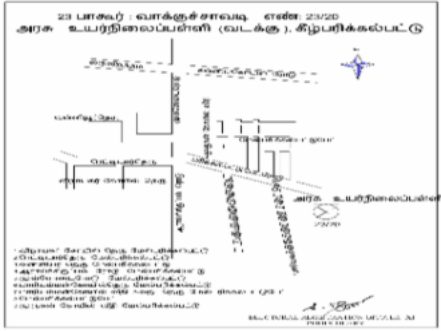

Nazri Naksha