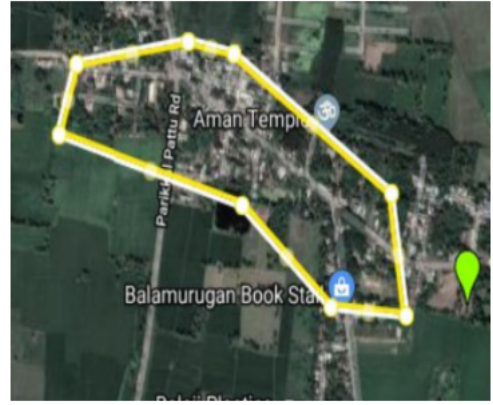

Google Map View