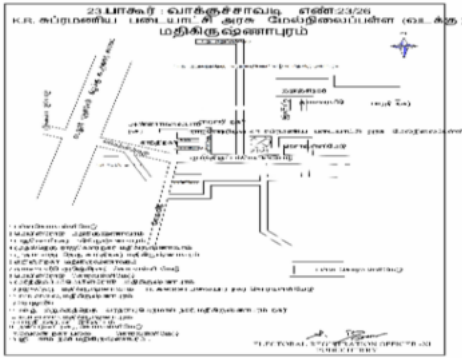

Nazri Naksha