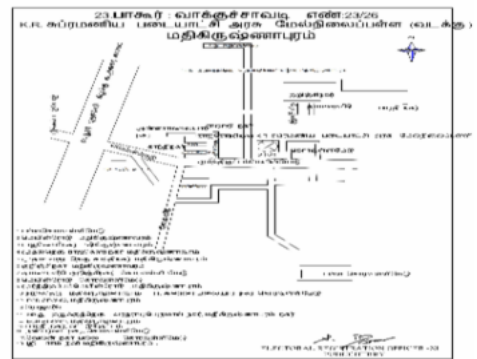

1	1029	489	531	0	1020
---	------	-----	-----	---	------

வாக்காளர் பதிவு அதிகாரியின்
கையொப்பம்

Nazri Naksha

Google Map View

Polling Station Building Front View

Polling Station Front View

Cad View

Key MAP View