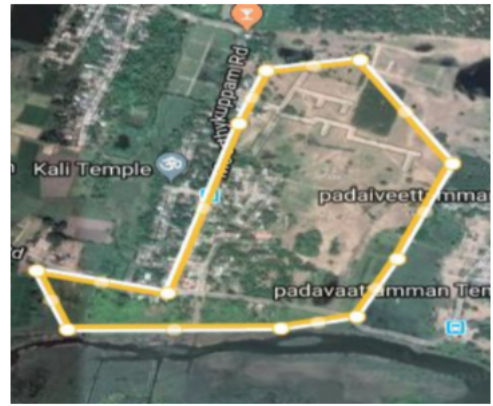

Google Map View