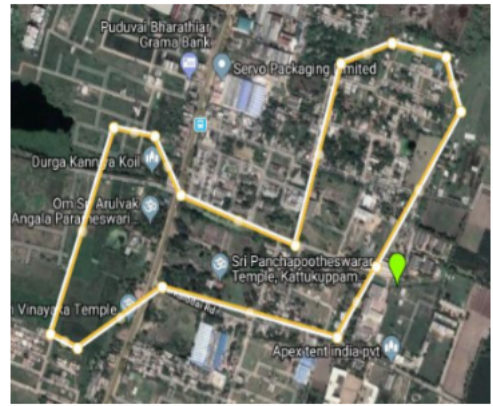

Google Map View