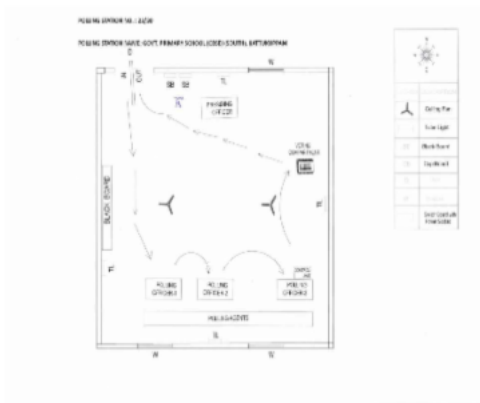

வாக்காளர் பதிவு அதிகாரியின்
கையொப்பம்

Nazri Naksha

Google Map View

Polling Station Building Front View

Polling Station Front View

Cad View

Key MAP View

சட்டமன்றத் தொகுதியின் எண் மற்றும் பெயர் : 23-பாசூர்
பிரிவு எண் மற்றும் பெயர் 1-வார்க்கலோடை பேட், புதுச்சேரி - 607402