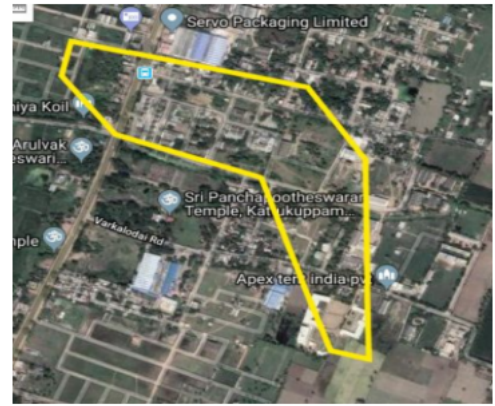

Google Map View