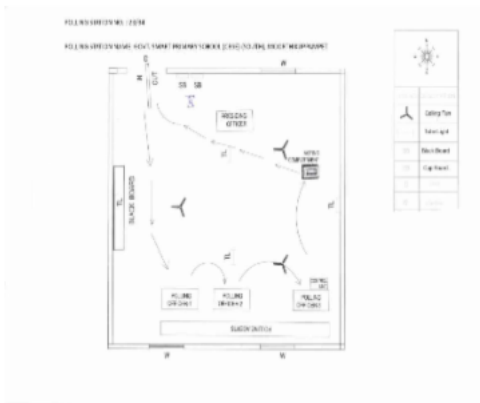

வாக்காளர் பதிவு அதிகாரியின்
கையொப்பம்

Nazri Naksha

Google Map View

Polling Station Building Front View

Polling Station Front View

Cad View

Key MAP View

சட்டமன்றத் தொகுதியின் எண் மற்றும் பெயர் : 23-பாசூர்
பிரிவு எண் மற்றும் பெயர் 1-மூர்த்திக் குப்பம், புதுச்சேரி - 607402