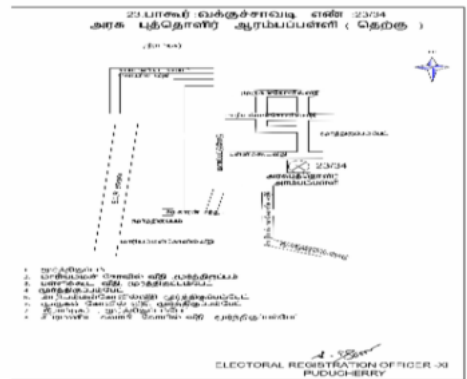

வாக்காளர் பட்டியல் 2026 U07 புதுச்சேரி

சட்டமன்றத் தொகுதியின் எண், பெயர் மற்றும் இட ஒதுக்கீடு நிலை : 23 - பாசூர் (பொது)		பாகம் எண் : 34			
சட்டமன்றத்தொகுதி அடங்கியுள்ள பாராளுமன்றத் தொகுதியின் எண், பெயர் மற்றும் இட ஒதுக்கீடு நிலை : 1 - புதுச்சேரி (பொது)					
1. திருத்தத்தின் விவரங்கள்					
திருத்தப்பட்ட ஆண்டு	2026	பட்டியலின் அடையாளம்			
தகுதிபெறும் தேதி	01-01-2026	2026ஆம் ஆண்டுக்கான இறுதி வாக்காளர் பட்டியல்			
திருத்தத்தின் வகை	சிறப்பு தீவிர திருத்தம் 2026				
வெளியீட்டு தேதி	14-02-2026				
2. பாகம் மற்றும் வாக்குச் சாவடியின் விவரங்கள்					
பாகத்தில் உள்ள பிரிவுகளின் எண் மற்றும் பெயர்					
1-மூர்த்திக் குப்பம், புதுச்சேரி - 607402 2-மாரியம்மன் கோவில் வீதி, மூர்த்திக் குப்பம், புதுச்சேரி - 607402 3-பள்ளிகூடம் வீதி, மூர்த்திக் குப்பம்பேட், புதுச்சேரி - 607402 4-மூர்த்திக் குப்பம் பேட், புதுச்சேரி - 607402 5-மாரியம்மன் கோவில் வீதி, மூர்த்திக் குப்பம்பேட், புதுச்சேரி - 607402 6-முருகன் கோவில் வீதி, மூர்த்திக் குப்பம்பேட், புதுச்சேரி - 607402 7-பூநீராம் நகர், மூர்த்திக் குப்பம், புதுச்சேரி - 607402. 8-சுப்ரமணியர் கோவில் வீதி, மூர்த்திக் குப்பம்பேட், புதுச்சேரி 607402	முக்கிய கிராமம் : புதுக்குப்பம் தபால் நிலையம் : மணப்பட்டு காவல் நிலையம் : கிருமாம்பாக்கம் மாவட்டம் : புதுச்சேரி அஞ்சல் குறியீடு : 607402				
3. வாக்குச் சாவடி விவரங்கள்					
வாக்குச் சாவடியின் எண் மற்றும் பெயர் : 34 - அரசு புத்தொளிர் ஆரம்பப்பள்ளி CBSE(தெற்கு) வாக்குச் சாவடியின் முகவரி : அரசு புத்தொளிர் ஆரம்பப்பள்ளி CBSE(தெற்கு), பள்ளிகூடம் வீதி, மூர்த்திக் குப்பம்பேட், புதுச்சேரி - 607402	வாக்குச் சாவடியின் வகை (ஆண்/பெண்/பொது)	பொது			
	பாகத்தில் உள்ள துணை வாக்குச்சாவடிகளின் எண்ணிக்கை :	0			
4. வாக்காளர்களின் எண்ணிக்கை					
தொடங்கும் வரிசை எண்	முடியும் வரிசை எண்	நிகர வாக்காளர்கள்			
		ஆண்	பெண்	மூன்றாம் பாலினம்	மொத்தம்
1	846	394	441	0	835

வாக்காளர் பதிவு அதிகாரியின்
கையொப்பம்

Nazri Naksha

Google Map View

Polling Station Building Front View

Polling Station Front View

Cad View

Key MAP View

சட்டமன்றத் தொகுதியின் எண் மற்றும் பெயர் : 23-பாசூர்
பிரிவு எண் மற்றும் பெயர் 1-மூர்த்திக் குப்பம், புதுச்சேரி - 607402