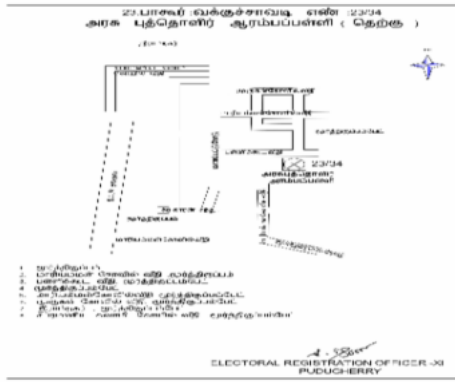

Nazri Naksha