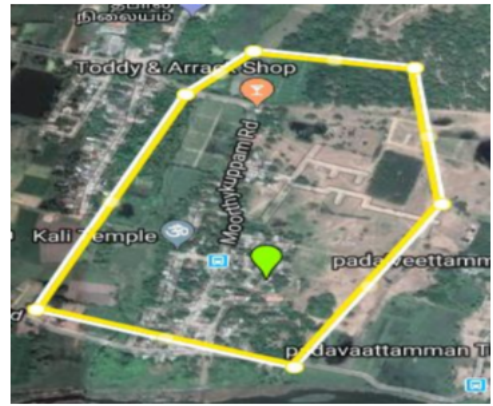

Google Map View