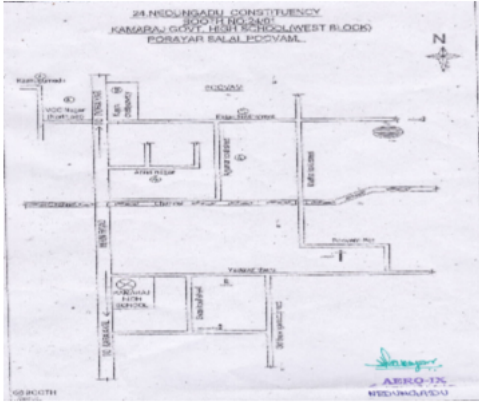

Nazri Naksha