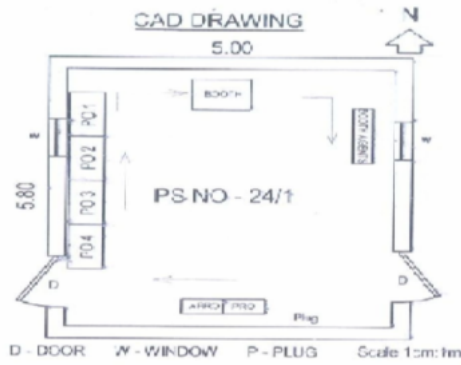

வாக்காளர் பதிவு அதிகாரியின்
கையொப்பம்

Nazri Naksha

Google Map View

Polling Station Building Front View

Polling Station Front View

Cad View

Key MAP View

1	SJU0113068	பெயர் : பாலசுப்ரமணியன் தந்தை பெயர்: நாகரெத்தினம் வீட்டு எண் : 2 வயது : 54 பாலினம் : ஆண்	புகைப்படம் உள்ளது	2	SJU0013896	பெயர் : ஜெமிலா ராணி கணவர் பெயர்: பாலசுப்ரமணியன் வீட்டு எண் : 2 வயது : 47 பாலினம் : பெண்	புகைப்படம் உள்ளது	3	SJU0226605	பெயர் : தேசிகன் தந்தை பெயர்: பாலசுப்ரமணியன் வீட்டு எண் : 2 வயது : 23 பாலினம் : ஆண்	புகைப்படம் உள்ளது
4	SJU0226639	பெயர் : தினகரன் தந்தை பெயர்: பாலசுப்ரமணியன் வீட்டு எண் : 2 வயது : 23 பாலினம் : ஆண்	புகைப்படம் உள்ளது	5	SJU0100370	பெயர் : ராஜமூர்த்தி தந்தை பெயர்: குருசாமி வீட்டு எண் : 4 வயது : 67 பாலினம் : ஆண்	புகைப்படம் உள்ளது	6	SJU0100388	பெயர் : சகுந்தலா கணவர் பெயர்: ராஜமூர்த்தி வீட்டு எண் : 4 வயது : 63 பாலினம் : பெண்	புகைப்படம் உள்ளது
7	BSJ0222901	பெயர் : சாரதா தந்தை பெயர்: ராஜமூர்த்தி வீட்டு எண் : 4 வயது : 44 பாலினம் : பெண்	புகைப்படம் உள்ளது	8	BSJ0291575	பெயர் : சரோஜினி தந்தை பெயர்: ராஜமூர்த்தி வீட்டு எண் : 4 வயது : 38 பாலினம் : பெண்	புகைப்படம் உள்ளது	9	BLW2263168	பெயர் : உஷா கணவர் பெயர்: சிவாஜி வீட்டு எண் : 7 வயது : 41 பாலினம் : பெண்	புகைப்படம் உள்ளது
10	SJU0100396	பெயர் : சிவராஜ் தந்தை பெயர்: நடேசன் வீட்டு எண் : 8 வயது : 70 பாலினம் : ஆண்	புகைப்படம் உள்ளது	11	SJU0100412	பெயர் : சுவாஜி தந்தை பெயர்: சிவராஜ் வீட்டு எண் : 8 வயது : 49 பாலினம் : ஆண்	புகைப்படம் உள்ளது	12	SJU0100438	பெயர் : இளஞ்சியம் கணவர் பெயர்: உத்திராபதி வீட்டு எண் : 10 வயது : 91 பாலினம் : பெண்	புகைப்படம் உள்ளது
13	SJU0100446	பெயர் : சுப்ரமணியன் தந்தை பெயர்: உத்திராபதி வீட்டு எண் : 10 வயது : 50 பாலினம் : ஆண்	புகைப்படம் உள்ளது	14	BSJ0291617	பெயர் : கோமதி கணவர் பெயர்: சுப்ரமணியன் வீட்டு எண் : 10 வயது : 46 பாலினம் : பெண்	புகைப்படம் உள்ளது	15	SJU0234831	பெயர் : கார்த்தி தந்தை பெயர்: சுப்பிரமணியம் வீட்டு எண் : 10 வயது : 21 பாலினம் : ஆண்	புகைப்படம் உள்ளது
16	SJU0261404	பெயர் : லோகேஸ்வரி தந்தை பெயர்: சுப்ரமணியன் வீட்டு எண் : 10 வயது : 19 பாலினம் : பெண்	புகைப்படம் உள்ளது	17	SJU0100453	பெயர் : வெங்கிடாஜலபதி தந்தை பெயர்: உத்திராபதி வீட்டு எண் : 12 வயது : 56 பாலினம் : ஆண்	புகைப்படம் உள்ளது	18	BSJ0227355	பெயர் : ராஜேஸ்வரி கணவர் பெயர்: வெங்கடாஜலபதி வீட்டு எண் : 12 வயது : 44 பாலினம் : பெண்	புகைப்படம் உள்ளது
19	SJU0210682	பெயர் : நிஷாந்தி தந்தை பெயர்: கண்ணையன் வீட்டு எண் : 37 வயது : 24 பாலினம் : பெண்	புகைப்படம் உள்ளது	20	BSJ0282392	பெயர் : தமிழானந்தம் தந்தை பெயர்: சேனாதிபதி வீட்டு எண் : 48 வயது : 59 பாலினம் : ஆண்	புகைப்படம் உள்ளது	21	BSJ0260000	பெயர் : கஸ்தூரி கணவர் பெயர்: தமிழானந்தம் வீட்டு எண் : 48 வயது : 56 பாலினம் : பெண்	புகைப்படம் உள்ளது
S 22	SJU0070433	பெயர் : துர்கா தந்தை பெயர்: தமிழானந்தம் வீட்டு எண் : 48 வயது : 28 பாலினம் : பெண்	புகைப்படம் உள்ளது	23	SJU0081729	பெயர் : புருஷோத்தமன் தந்தை பெயர்: தமிழானந்தம் வீட்டு எண் : 48 வயது : 27 பாலினம் : ஆண்	புகைப்படம் உள்ளது	24	SJU0092247	பெயர் : ரகுநாதன் தந்தை பெயர்: தமிழானந்தம் வீட்டு எண் : 48 வயது : 25 பாலினம் : ஆண்	புகைப்படம் உள்ளது
# 25	IDV1879360	பெயர் : முத்துராஜன் - தந்தை பெயர்: கல்யாணசுந்தரம் - வீட்டு எண் : 193 வயது : 50 பாலினம் : ஆண்	புகைப்படம் உள்ளது	26	YDW0489245	பெயர் : வேம்பு கணவர் பெயர்: மணிகண்டன் வீட்டு எண் : - வயது : 36 பாலினம் : பெண்	புகைப்படம் உள்ளது				