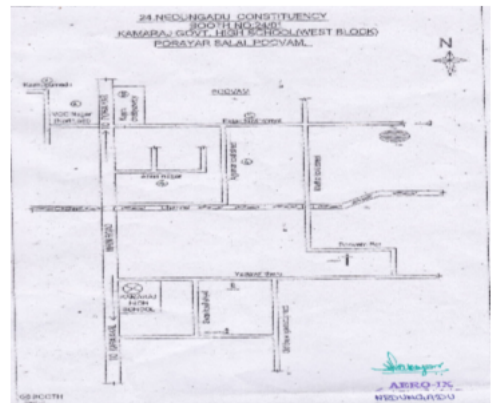

Key MAP View