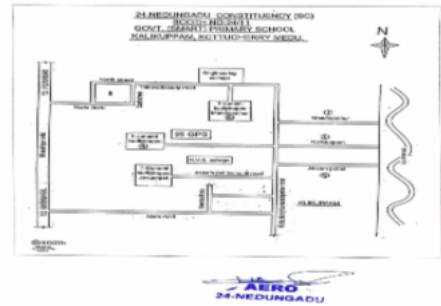

Polling Station Building Front View

Polling Station Front View

Cad View

Key MAP View

சட்டமன்றத் தொகுதியின் எண் மற்றும் பெயர் : 24-நெடுங்காடு

பிரிவு எண் மற்றும் பெயர் 1-மண்டபத்தூர், திருவேட்டக்குடி, கோட்டுச்சேரி, காரைக்கால்-609609.