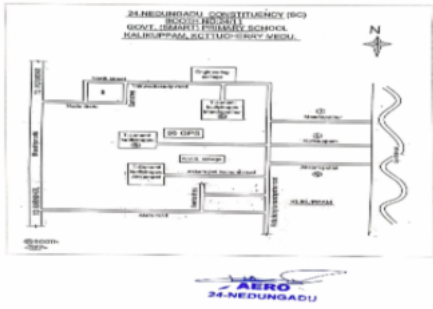

Nazri Naksha