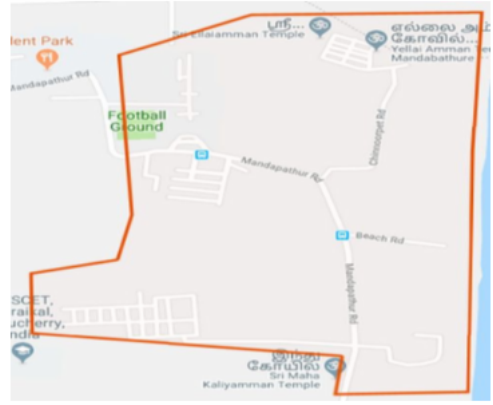

Google Map View