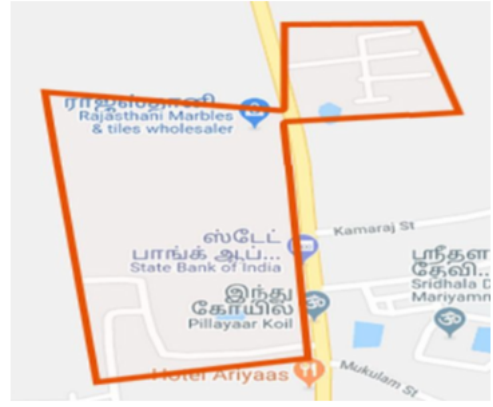

Google Map View