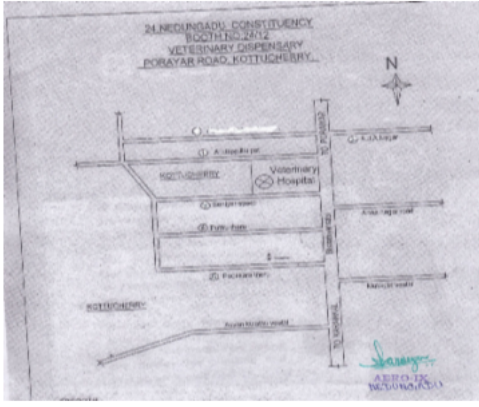

Nazri Naksha