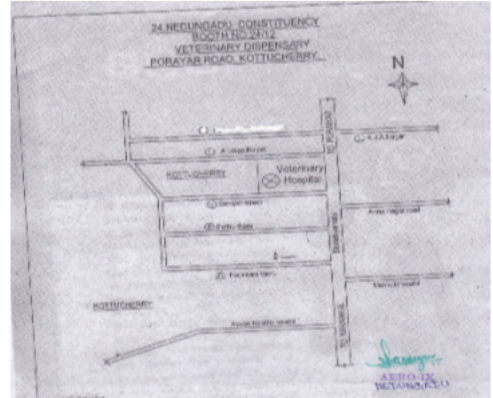

Key MAP View