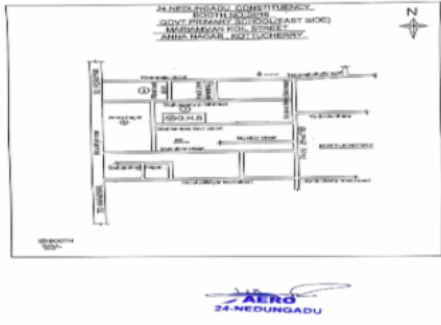

Nazri Naksha