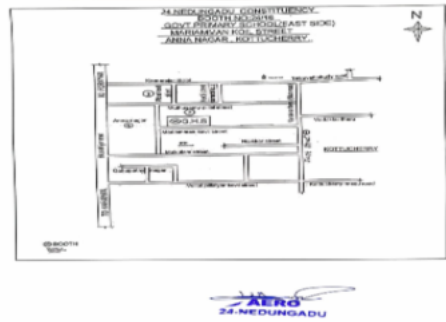

Polling Station Building Front View

Polling Station Front View

Cad View

Key MAP View

சட்டமன்றத் தொகுதியின் எண் மற்றும் பெயர் : 24-நெடுங்காடு
பிரிவு எண் மற்றும் பெயர் 1-முத்துசாமி பிள்ளை தெரு, கோட்டுச்சேரி, காரைக்கால்-609609.