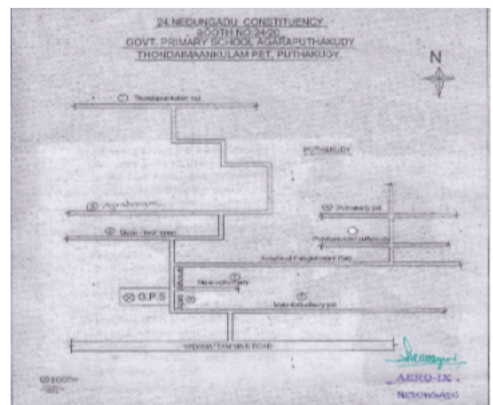

**Google Map View**

**Polling Station Building Front View**

**Polling Station Front View**

**Cad View**

**Key MAP View**

சட்டமன்றத் தொகுதியின் எண் மற்றும் பெயர் : 24-நெடுங்காடு பிரிவு எண் மற்றும் பெயர் 1-தொண்டமங்களம் பேட், வடமட்டம், கோட்டுச்சேரி, காரைக்கால்-609609.