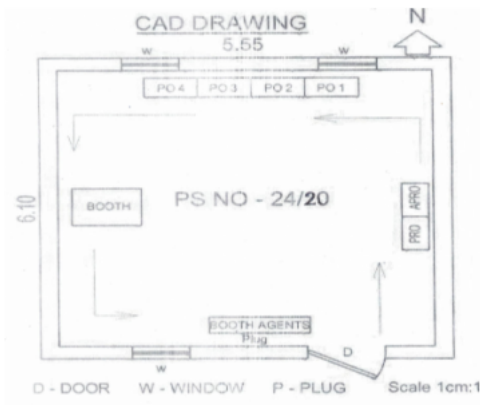

**Google Map View**

**Polling Station Building Front View**

**Polling Station Front View**

**Cad View**

**Key MAP View**

சட்டமன்றத் தொகுதியின் எண் மற்றும் பெயர் : 24-நெடுங்காடு பிரிவு எண் மற்றும் பெயர் 1-தொண்டமங்களம் பேட், வடமட்டம், கோட்டுச்சேரி, காரைக்கால்-609609.