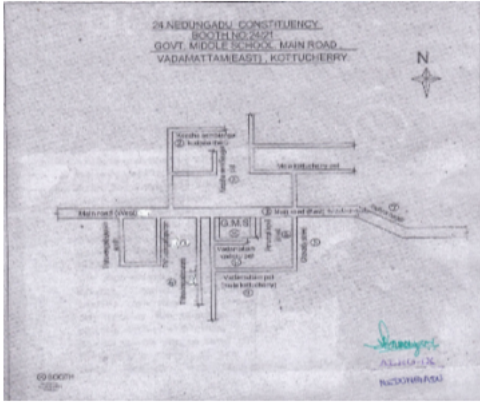

Nazri Naksha