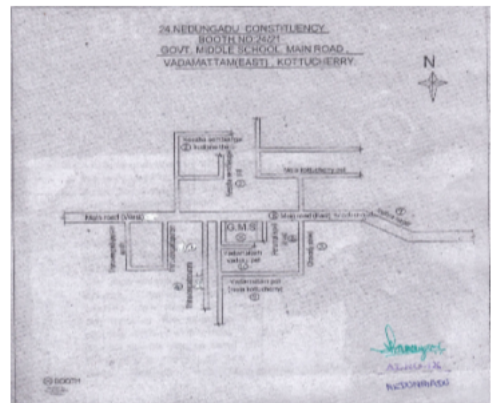

வாக்காளர் பதிவு அதிகாரியின்
கையொப்பம்

Nazri Naksha

Google Map View

Polling Station Building Front View

Polling Station Front View

Cad View

Key MAP View

சட்டமன்றத் தொகுதியின் எண் மற்றும் பெயர் : 24-நெடுங்காடு
பிரிவு எண் மற்றும் பெயர் : 1-திருவேங்கடபுரம், மேலகாசாக்குடி, நெடுங்காடு, காரைக்கால்-609603.