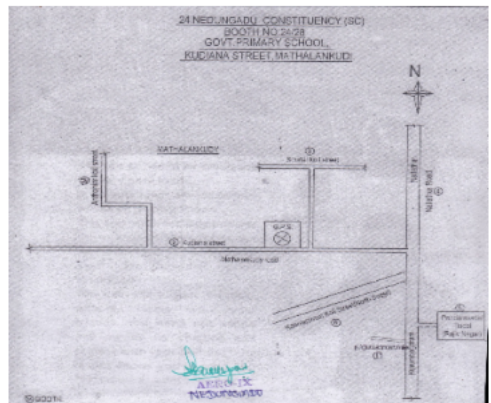

வாக்காளர் பதிவு அதிகாரியின்  
கையொப்பம்

**Nazri Naksha**

**Google Map View**

**Polling Station Building Front View**

**Polling Station Front View**

**Cad View**

**Key MAP View**

சட்டமன்றத் தொகுதியின் எண் மற்றும் பெயர் : 24-நெடுங்காடு  
பிரிவு எண் மற்றும் பெயர் : 1-நரிக்கரம்பை, குரும்பகரம், நெடுங்காடு, காரைக்கால்-609603.