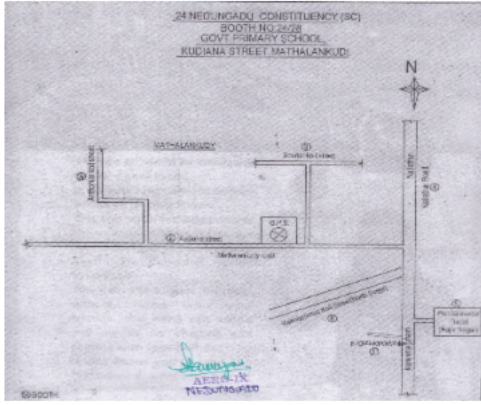

Nazri Naksha