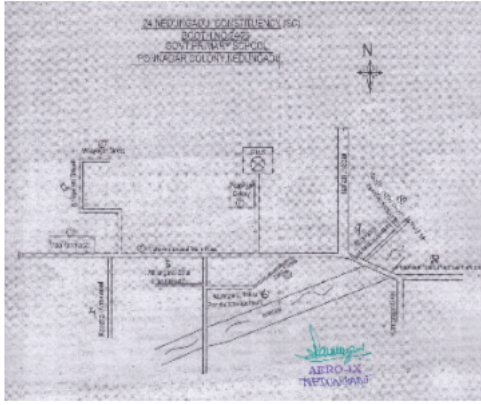

Nazri Naksha