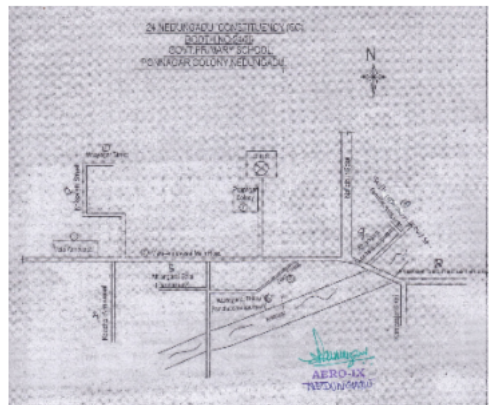

Key MAP View