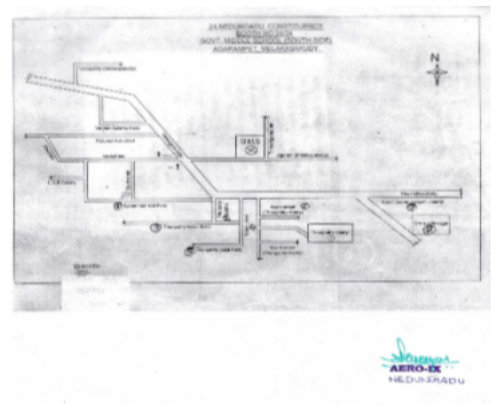

Key MAP View