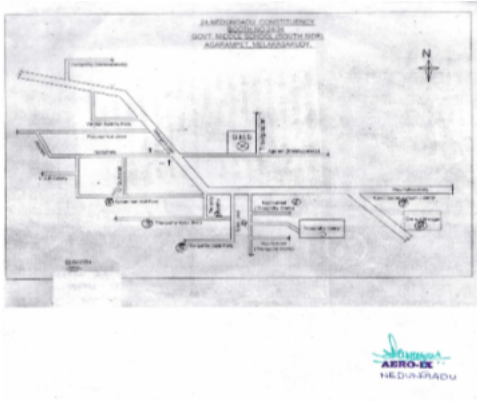

Nazri Naksha