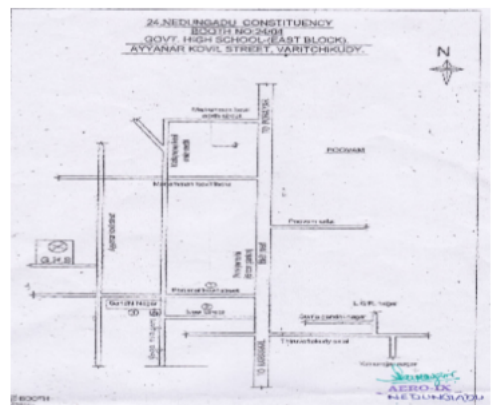

Key MAP View