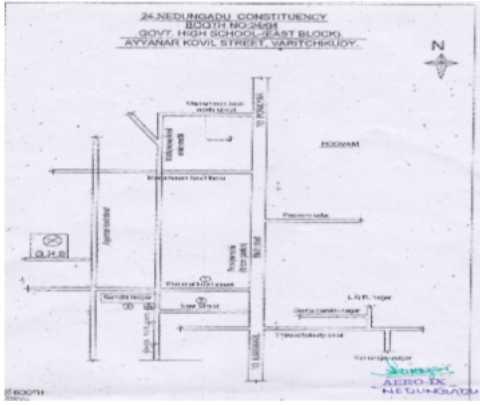

Nazri Naksha