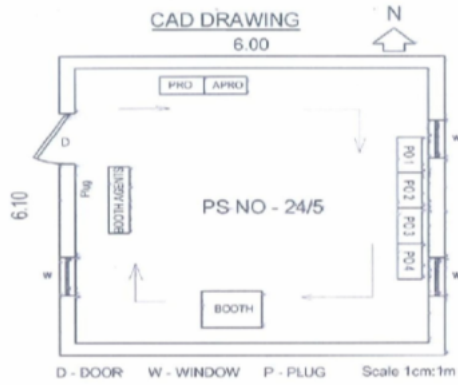

Google Map View

Polling Station Building Front View

Polling Station Front View

Cad View

Key MAP View

1 பெயர் : குபேர் ராஜா தந்தை பெயர்: கணேசன் வீட்டு எண் : 1 வயது : 25 பாலினம் : ஆண்	SJU0212621 புகைப்படம் உள்ளது	2 பெயர் : சுபிசஷா தேவி தந்தை பெயர்: கணேசன் வீட்டு எண் : 01 வயது : 22 பாலினம் : பெண்	SJU0230243 புகைப்படம் உள்ளது	3 பெயர் : மாதவன் தந்தை பெயர்: மாணிக்கம் வீட்டு எண் : 2 வயது : 37 பாலினம் : ஆண்	SJU0001024 புகைப்படம் உள்ளது
4 பெயர் : அருண்ராஜா தந்தை பெயர்: முருகேசன் வீட்டு எண் : 2/A1 வயது : 36 பாலினம் : ஆண்	SJU0010264 புகைப்படம் உள்ளது	5 பெயர் : பாண்டியன் தந்தை பெயர்: வைரகண்ணு வீட்டு எண் : 3 வயது : 58 பாலினம் : ஆண்	SJU0110403 புகைப்படம் உள்ளது	6 பெயர் : பக்கிரியம்மாள் கணவர் பெயர்: பாண்டியன் வீட்டு எண் : 3 வயது : 52 பாலினம் : பெண்	SJU0110411 புகைப்படம் உள்ளது
7 பெயர் : செல்வமணி தந்தை பெயர்: பாண்டியன் வீட்டு எண் : 3 வயது : 26 பாலினம் : ஆண்	SJU0089094 புகைப்படம் உள்ளது	8 பெயர் : செளமியா கணவர் பெயர்: விமல்குமார் வீட்டு எண் : 4 வயது : 31 பாலினம் : பெண்	SJU0038703 புகைப்படம் உள்ளது	9 பெயர் : இந்திராணி கணவர் பெயர்: பாலகுரு வீட்டு எண் : 5 வயது : 76 பாலினம் : பெண்	SJU0110437 புகைப்படம் உள்ளது
10 பெயர் : பாலகுரு தந்தை பெயர்: கிருஷ்ணமூர்த்தி வீட்டு எண் : 5 வயது : 75 பாலினம் : ஆண்	SJU0110429 புகைப்படம் உள்ளது	11 பெயர் : மனோகரன் தந்தை பெயர்: சிங்காரம் வீட்டு எண் : 6 வயது : 51 பாலினம் : ஆண்	SJU0110452 புகைப்படம் உள்ளது	12 பெயர் : சுரேந்திரன் தந்தை பெயர்: பிச்சைமுத்து வீட்டு எண் : 6 வயது : 24 பாலினம் : ஆண்	SJU0215418 புகைப்படம் உள்ளது
13 பெயர் : புவனேஸ்வரி தந்தை பெயர்: பிச்சைமுத்து வீட்டு எண் : 6 வயது : 22 பாலினம் : பெண்	SJU0228189 புகைப்படம் உள்ளது	14 பெயர் : ராம்குமார் தந்தை பெயர்: மனோகர் வீட்டு எண் : 6/ஏ வயது : 21 பாலினம் : ஆண்	SJU0240440 புகைப்படம் உள்ளது	15 பெயர் : பார்வதி கணவர் பெயர்: ராஜமாணிக்கம் வீட்டு எண் : 7 வயது : 70 பாலினம் : பெண்	SJU0110460 புகைப்படம் உள்ளது
16 பெயர் : அறிவழகன் தந்தை பெயர்: ராஜமாணிக்கம் வீட்டு எண் : 7 வயது : 49 பாலினம் : ஆண்	BSJ0196964 புகைப்படம் உள்ளது	17 பெயர் : மஞ்சளா கணவர் பெயர்: குமாரவேல் வீட்டு எண் : 7 வயது : 46 பாலினம் : பெண்	BSJ0280578 புகைப்படம் உள்ளது	18 பெயர் : குணா கணவர் பெயர்: பழனிவேல் வீட்டு எண் : 7 வயது : 44 பாலினம் : பெண்	BSJ0280636 புகைப்படம் உள்ளது
19 பெயர் : மஞ்சளா கணவர் பெயர்: அறிவழகன் வீட்டு எண் : 7 வயது : 42 பாலினம் : பெண்	BSJ0272179 புகைப்படம் உள்ளது	20 பெயர் : விந்தியா தந்தை பெயர்: அறிவழகன் வீட்டு எண் : 7 வயது : 23 பாலினம் : பெண்	SJU0215673 புகைப்படம் உள்ளது	21 பெயர் : விக்னேஷ் தந்தை பெயர்: அறிவழகன் வீட்டு எண் : 7 வயது : 21 பாலினம் : ஆண்	SJU0234351 புகைப்படம் உள்ளது
22 பெயர் : கண்ணன் தந்தை பெயர்: துரைசாமி வீட்டு எண் : 9 வயது : 63 பாலினம் : ஆண்	SJU0110478 புகைப்படம் உள்ளது	23 பெயர் : தமிழரசி கணவர் பெயர்: கண்ணன் வீட்டு எண் : 9 வயது : 56 பாலினம் : பெண்	SJU0110692 புகைப்படம் உள்ளது	24 பெயர் : புனிதா கணவர் பெயர்: ராஜேந்திரன் வீட்டு எண் : 9 வயது : 50 பாலினம் : பெண்	SJU0110718 புகைப்படம் உள்ளது
25 பெயர் : ராஜேந்திரன் தந்தை பெயர்: துரைசாமி வீட்டு எண் : 9 வயது : 50 பாலினம் : ஆண்	SJU0110726 புகைப்படம் உள்ளது	26 பெயர் : ஜீவா கணவர் பெயர்: ராமமூர்த்தி வீட்டு எண் : 9 வயது : 43 பாலினம் : பெண்	SJU0255885 புகைப்படம் உள்ளது	27 பெயர் : ராமமூர்த்தி தந்தை பெயர்: கண்ணன் வீட்டு எண் : 9 வயது : 38 பாலினம் : ஆண்	BSJ0260216 புகைப்படம் உள்ளது
28 பெயர் : கார்த்திகேயன் தந்தை பெயர்: சண்முகவேல் வீட்டு எண் : 10 வயது : 58 பாலினம் : ஆண்	SJU0110734 புகைப்படம் உள்ளது	29 பெயர் : செந்தமிழ்ச்செல்வி கணவர் பெயர்: கார்த்திகேயன் வீட்டு எண் : 10 வயது : 56 பாலினம் : பெண்	SJU0110742 புகைப்படம் உள்ளது	30 பெயர் : ராஜா தந்தை பெயர்: ரவிச்சந்திரன் வீட்டு எண் : 10 வயது : 35 பாலினம் : ஆண்	SJU0014159 புகைப்படம் உள்ளது