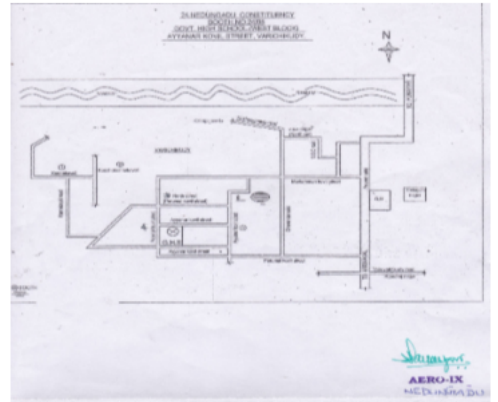

Key MAP View