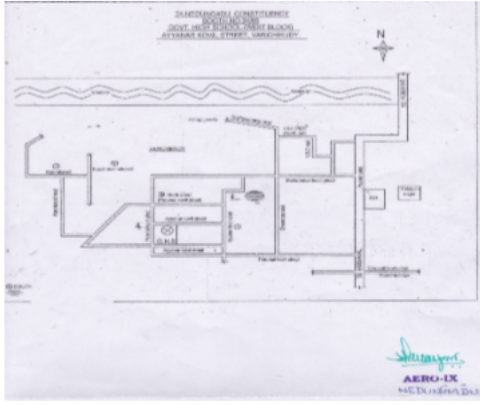

Nazri Naksha