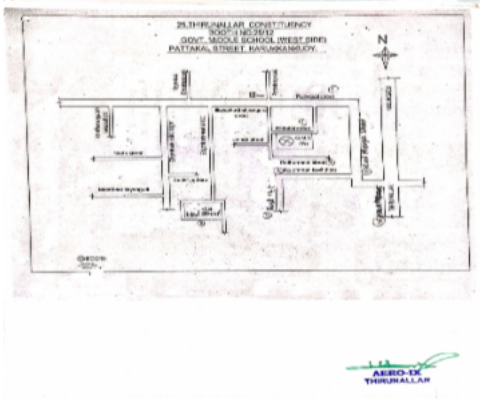

Nazri Naksha