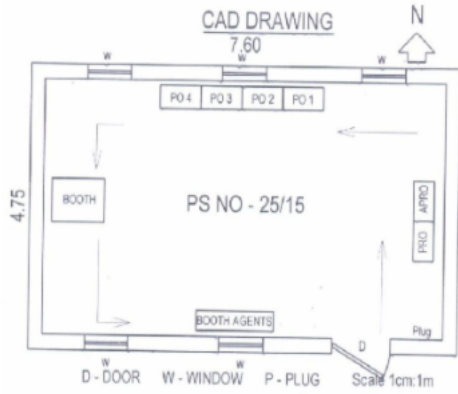

Polling Station Building Front View

Polling Station Front View

Cad View

Key MAP View

1 பெயர் : கமலபகதூர்சிங் தந்தை பெயர்: மான்பகதூர்சிங் வீட்டு எண் : 0 வயது : 56 பாலினம் : ஆண்	LLS0203232 புகைப்படம் உள்ளது	2 பெயர் : மைனாகுமாரிசிங் கணவர் பெயர்: கமலபகதூர்சிங் வீட்டு எண் : 0 வயது : 49 பாலினம் : பெண்	LLS0203240 புகைப்படம் உள்ளது	3 பெயர் : நரேஷ் பகதூர் சிங் தந்தை பெயர்: கமல் பகதூர் சிங் வீட்டு எண் : 0 வயது : 21 பாலினம் : ஆண்	URI0244459 புகைப்படம் உள்ளது
4 பெயர் : உமேஷ் பகதூர் சிங் தந்தை பெயர்: கமல் பகதூர் சிங் வீட்டு எண் : 0 வயது : 20 பாலினம் : ஆண்	URI0262378 புகைப்படம் உள்ளது	5 பெயர் : ரம்ஜான் பேகம் தந்தை பெயர்: அப்துல் ஜப்பார் வீட்டு எண் : 2 வயது : 43 பாலினம் : பெண்	URI0040584 புகைப்படம் உள்ளது	6 பெயர் : முகமது இஸ்மாயில் தந்தை பெயர்: அப்துல் ஜப்பார் வீட்டு எண் : 2 வயது : 38 பாலினம் : ஆண்	LLS0204461 புகைப்படம் உள்ளது
7 பெயர் : ஆவினாஷ் குமார் தந்தை பெயர்: தெட்சிணாமூர்த்தி வீட்டு எண் : 2 வயது : 20 பாலினம் : ஆண்	URI0249557 புகைப்படம் உள்ளது	8 பெயர் : ராபின் சசிகுமார் தந்தை பெயர்: ஆரோக்கியசாமி வீட்டு எண் : 2/3 வயது : 30 பாலினம் : ஆண்	URI0051912 புகைப்படம் உள்ளது	9 பெயர் : வித்யா தந்தை பெயர்: பன்னீர்செல்வம் வீட்டு எண் : 3 வயது : 37 பாலினம் : பெண்	URI0065151 புகைப்படம் உள்ளது
10 பெயர் : ஆதித்தன் தந்தை பெயர்: குமரன் வீட்டு எண் : 3 வயது : 20 பாலினம் : ஆண்	URI0246066 புகைப்படம் உள்ளது	11 பெயர் : சின்னதுரை தந்தை பெயர்: நாராயணசாமி வீட்டு எண் : 4 வயது : 78 பாலினம் : ஆண்	TNV0146423 புகைப்படம் உள்ளது	12 பெயர் : மங்கையர்கரசி கணவர் பெயர்: சின்னதுரை வீட்டு எண் : 4 வயது : 76 பாலினம் : பெண்	URI0027722 புகைப்படம் உள்ளது
# 13 பெயர் : பருவத வர்தனி தந்தை பெயர்: சின்னதுரை வீட்டு எண் : 4 வயது : 35 பாலினம் : பெண்	TNV0052506 புகைப்படம் உள்ளது	14 பெயர் : ரவிசங்கர் தந்தை பெயர்: சம்பந்தம் வீட்டு எண் : 5 வயது : 63 பாலினம் : ஆண்	URI0146118 புகைப்படம் உள்ளது	15 பெயர் : குமாரி கணவர் பெயர்: ரவிசங்கர் வீட்டு எண் : 5 வயது : 62 பாலினம் : பெண்	URI0146126 புகைப்படம் உள்ளது
16 பெயர் : ராமானுஜம் தந்தை பெயர்: ஆறுமுகம் வீட்டு எண் : 5 வயது : 57 பாலினம் : ஆண்	SJU0163022 புகைப்படம் உள்ளது	17 பெயர் : கலைராணி கணவர் பெயர்: ராமானுஜம் வீட்டு எண் : 5 வயது : 53 பாலினம் : பெண்	SJU0163006 புகைப்படம் உள்ளது	18 பெயர் : ராமமூர்த்தி தந்தை பெயர்: வேலுசாமி வீட்டு எண் : 5 வயது : 26 பாலினம் : ஆண்	URI0224121 புகைப்படம் உள்ளது
19 பெயர் : தங்கராசு தந்தை பெயர்: வீரப்பன் வீட்டு எண் : 6 வயது : 66 பாலினம் : ஆண்	URI0146415 புகைப்படம் உள்ளது	20 பெயர் : சும்தி கணவர் பெயர்: தங்கராசு வீட்டு எண் : 6 வயது : 52 பாலினம் : பெண்	URI0146423 புகைப்படம் உள்ளது	21 பெயர் : ஷிபனா பர்வீன் கணவர் பெயர்: முகமது இஸ்மாயில் வீட்டு எண் : 6 வயது : 37 பாலினம் : பெண்	URI0002113 புகைப்படம் உள்ளது
22 பெயர் : சத்தியா தந்தை பெயர்: தங்கராசு வீட்டு எண் : 6 வயது : 35 பாலினம் : பெண்	URI0008383 புகைப்படம் உள்ளது	23 பெயர் : ராணி கணவர் பெயர்: தியாகராஜன் வீட்டு எண் : 7 வயது : 59 பாலினம் : பெண்	URI0146100 புகைப்படம் உள்ளது	24 பெயர் : ஆனந்தி தந்தை பெயர்: தியாகராஜன் வீட்டு எண் : 7 வயது : 31 பாலினம் : பெண்	URI0051946 புகைப்படம் உள்ளது
25 பெயர் : சிவரஞ்சனி தந்தை பெயர்: தியாகராஜன் வீட்டு எண் : 7 வயது : 26 பாலினம் : பெண்	URI0218628 புகைப்படம் உள்ளது	26 பெயர் : அட்சயா தந்தை பெயர்: தியாகராஜன் வீட்டு எண் : 7 வயது : 20 பாலினம் : பெண்	URI0250910 புகைப்படம் உள்ளது	27 பெயர் : ஆரோக்கியசாமி தந்தை பெயர்: சந்தியாகு வீட்டு எண் : 8 வயது : 63 பாலினம் : ஆண்	URI0146431 புகைப்படம் உள்ளது
28 பெயர் : விக்டோரியாசெல்வி கணவர் பெயர்: ஆரோக்கியசாமி வீட்டு எண் : 8 வயது : 53 பாலினம் : பெண்	URI0146456 புகைப்படம் உள்ளது	# 29 பெயர் : ஜேம்ஸ் திருவாசகம் தந்தை பெயர்: ஆரோக்கியசாமி வீட்டு எண் : 8 வயது : 35 பாலினம் : ஆண்	URI0008391 புகைப்படம் உள்ளது	30 பெயர் : ஆனந்தவள்ளி கணவர் பெயர்: சிங்காரவேல் வீட்டு எண் : 8ஏ வயது : 75 பாலினம் : பெண்	LLS0165555 புகைப்படம் உள்ளது