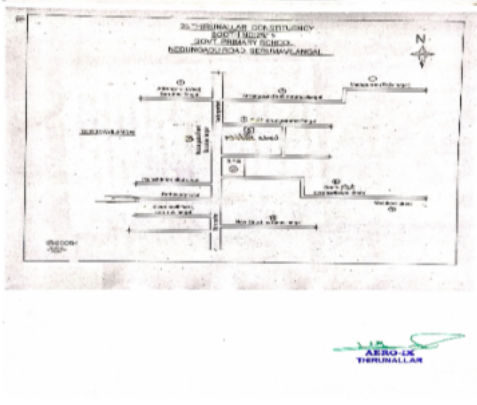

Nazri Naksha