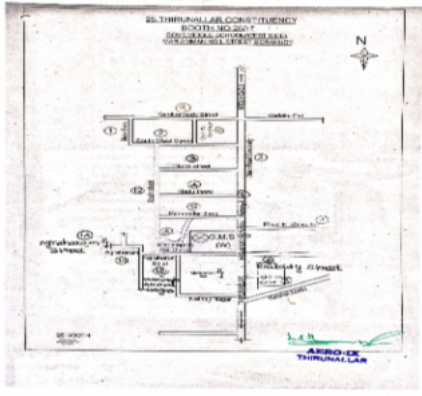

Nazri Naksha