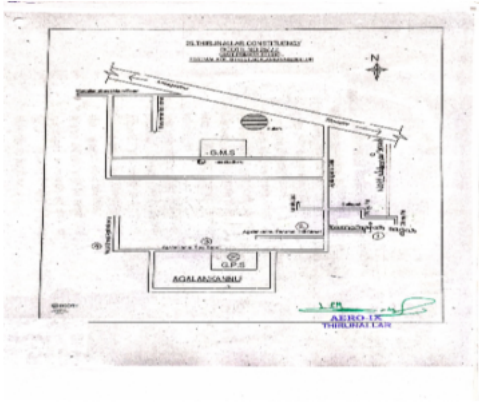

Nazri Naksha