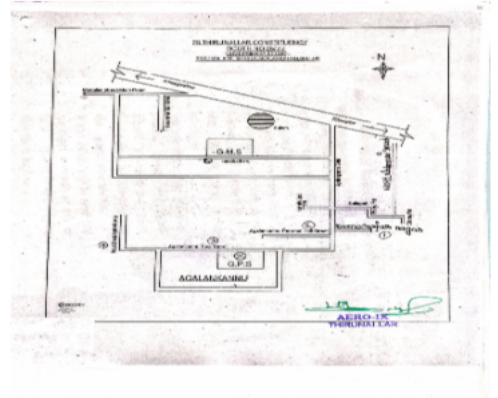

Key MAP View