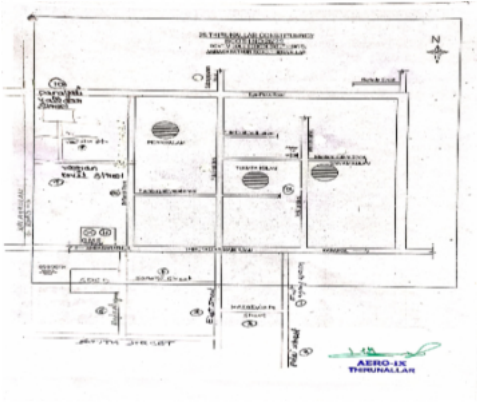

Nazri Naksha