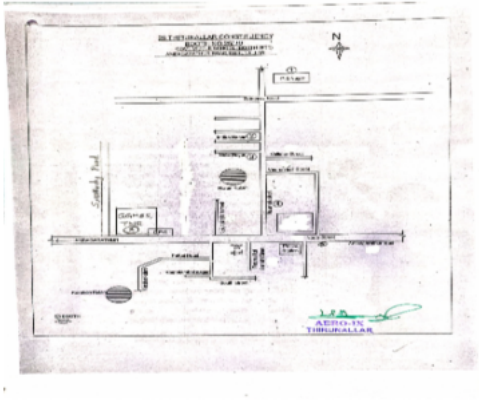

Nazri Naksha