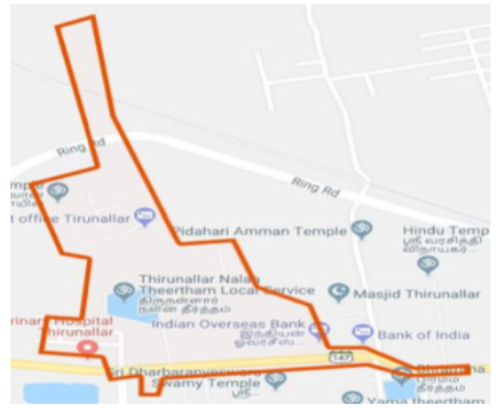

Google Map View