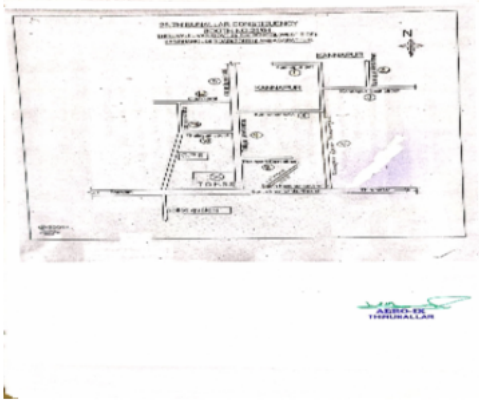

Nazri Naksha