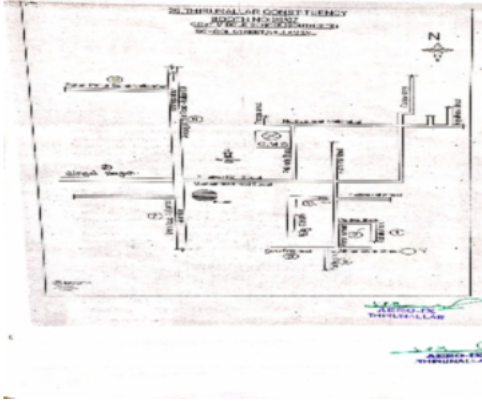

Nazri Naksha