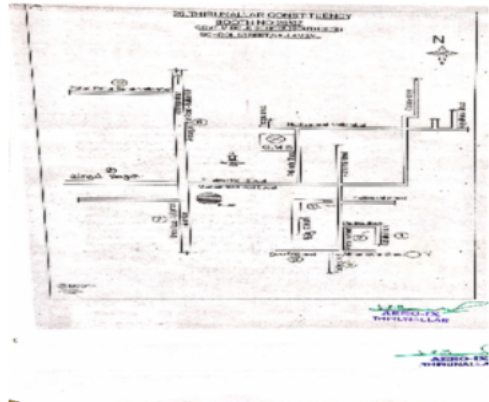

Key MAP View