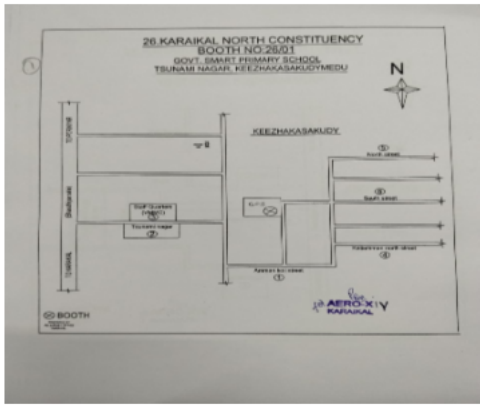

Nazri Naksha