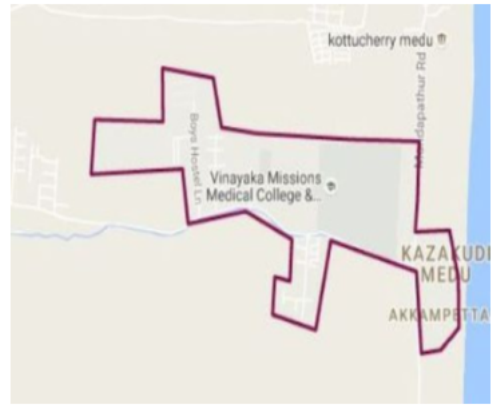

2. பாகம் மற்றும் வாக்குச் சாவடியின் விவரங்கள்	
பாகத்தில் உள்ள பிரிவுகளின் எண் மற்றும் பெயர்	
1-அம்மன்கோவில் தெரு, கீழ்காசாக்குடிமேடு, காரைக்கால்-609609 2-சுனாமி நகர், கீழ்காசாக்குடிமேடு, காரைக்கால்-609609 3-ஊழியர் குடியிருப்பு (VMMC), கீழ்காசாக்குடிமேடு, காரைக்கால்-609609 4-காளியம்மன் வடக்குத் தெரு, கீழ்காசாக்குடிமேடு, காரைக்கால்-609609 5-வடக்குத் தெரு, கீழ்காசாக்குடிமேடு, காரைக்கால்-609609 6-தெற்குத் தெரு, கீழ்காசாக்குடிமேடு, காரைக்கால்-609609	முக்கிய கிராமம் : காரைக்கால் தபால் நிலையம் : கோட்டுச்சேரி காவல் நிலையம் : கோட்டுச்சேரி மாவட்டம் : காரைக்கால் அஞ்சல் குறியீடு : 609609

3. வாக்குச் சாவடி விவரங்கள்		
வாக்குச் சாவடியின் எண் மற்றும் பெயர் :	வாக்குச் சாவடியின் வகை (ஆண்/பெண்/பொது)	பொது
1 - அரசு புத்தொளிர் ஆரம்பப்பள்ளி	பாகத்தில் உள்ள துணை வாக்குச்சாவடிகளின் எண்ணிக்கை :	0
வாக்குச் சாவடியின் முகவரி : அரசு புத்தொளிர் ஆரம்பப்பள்ளி, சுனாமி நகர், கீழ்காசாக்குடிமேடு, காரைக்கால்-609609		

4. வாக்காளர்களின் எண்ணிக்கை					
தொடங்கும் வரிசை எண்	முடியும் வரிசை எண்	நிகர வாக்காளர்கள்			
		ஆண்	பெண்	மூன்றாம் பாலினம்	மொத்தம்
1	869	427	439	0	866

வாக்காளர் பதிவு அதிகாரியின்
கையொப்பம்

Nazri Naksha

Google Map View