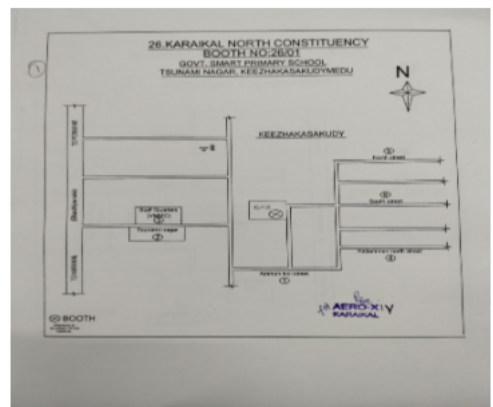

Polling Station Building Front View

Polling Station Front View

Cad View

Key MAP View

1 பெயர் : திருமுருகன் தந்தை பெயர்: வைத்திலிங்கம் வீட்டு எண் : 1 வயது : 46 பாலினம் : ஆண்	BSJ0199547 புகைப்படம் உள்ளது	2 பெயர் : சுதா கணவர் பெயர்: திருமுருகன் வீட்டு எண் : 01 வயது : 40 பாலினம் : பெண்	BSJ0302612 புகைப்படம் உள்ளது	3 பெயர் : குட்டிரீரன் தந்தை பெயர்: வீரப்பன் வீட்டு எண் : 2 வயது : 61 பாலினம் : ஆண்	UDJ0117606 புகைப்படம் உள்ளது
4 பெயர் : ராமாயி கணவர் பெயர்: குட்டிரீரன் வீட்டு எண் : 2 வயது : 58 பாலினம் : பெண்	UDJ0117614 புகைப்படம் உள்ளது	5 பெயர் : சரண்யா கணவர் பெயர்: திலகமணி வீட்டு எண் : 2 வயது : 35 பாலினம் : பெண்	UDJ0078717 புகைப்படம் உள்ளது	6 பெயர் : ஹரீஷ் தந்தை பெயர்: சுப்ரமணியன் வீட்டு எண் : 2 வயது : 24 பாலினம் : ஆண்	UDJ0248021 புகைப்படம் உள்ளது
7 பெயர் : ஜீவரத்தினம் தந்தை பெயர்: கோவிந்தசாமி வீட்டு எண் : 2/137 வயது : 28 பாலினம் : ஆண்	UDJ0090498 புகைப்படம் உள்ளது	8 பெயர் : செல்சியா கணவர் பெயர்: ஜீவரத்தினம் வீட்டு எண் : 2/137 வயது : 23 பாலினம் : பெண்	UDJ0277251 புகைப்படம் உள்ளது	9 பெயர் : கோவிந்தசாமி தந்தை பெயர்: செல்லதம்பி வீட்டு எண் : 3 வயது : 64 பாலினம் : ஆண்	UDJ0117630 புகைப்படம் உள்ளது
10 பெயர் : சிவவடிவேல் தந்தை பெயர்: கோவிந்தசாமி வீட்டு எண் : 3 வயது : 45 பாலினம் : ஆண்	UDJ0038265 புகைப்படம் உள்ளது	11 பெயர் : எழில்செல்வி கணவர் பெயர்: சிவவடிவேல் வீட்டு எண் : 3 வயது : 38 பாலினம் : பெண்	BSJ0301143 புகைப்படம் உள்ளது	12 பெயர் : கார்த்திக் தந்தை பெயர்: கோவிந்தசாமி வீட்டு எண் : 3 வயது : 36 பாலினம் : ஆண்	UDJ0038299 புகைப்படம் உள்ளது
13 பெயர் : தங்கராஜா தந்தை பெயர்: கோவிந்தசாமி வீட்டு எண் : 3 வயது : 33 பாலினம் : ஆண்	UDJ0038273 புகைப்படம் உள்ளது	14 பெயர் : அயனா என்கிற வைசியா தந்தை பெயர்: ரெங்கசாமி வீட்டு எண் : 3 வயது : 31 பாலினம் : பெண்	UDJ0061036 புகைப்படம் உள்ளது	15 பெயர் : லோகேஸ்வரி கணவர் பெயர்: வீரமணி வீட்டு எண் : 3 வயது : 31 பாலினம் : பெண்	UDJ0078766 புகைப்படம் உள்ளது
16 பெயர் : கலைராணி கணவர் பெயர்: கார்த்திக் வீட்டு எண் : 3 வயது : 29 பாலினம் : பெண்	UDJ0097733 புகைப்படம் உள்ளது	17 பெயர் : செல்வகுமார் தந்தை பெயர்: சின்னையன் வீட்டு எண் : 4 வயது : 37 பாலினம் : ஆண்	BSJ0301184 புகைப்படம் உள்ளது	18 பெயர் : அருள்மொழி கணவர் பெயர்: செல்வகுமார் வீட்டு எண் : 4 வயது : 35 பாலினம் : பெண்	UDJ0282285 புகைப்படம் உள்ளது
19 பெயர் : முருகவேல் தந்தை பெயர்: சின்னையன் வீட்டு எண் : 4 வயது : 32 பாலினம் : ஆண்	UDJ0038158 புகைப்படம் உள்ளது	20 பெயர் : மிதுனாவதி கணவர் பெயர்: முருகவேல் வீட்டு எண் : 4 வயது : 22 பாலினம் : பெண்	UDJ0269811 புகைப்படம் உள்ளது	21 பெயர் : வெள்ளையம்மாள் கணவர் பெயர்: சிவலிங்கம் வீட்டு எண் : 5 வயது : 60 பாலினம் : பெண்	UDJ0117648 புகைப்படம் உள்ளது
22 பெயர் : சந்திரவேல் தந்தை பெயர்: சிவலிங்கம் வீட்டு எண் : 5 வயது : 42 பாலினம் : ஆண்	BSJ0240366 புகைப்படம் உள்ளது	23 பெயர் : சங்கீதா கணவர் பெயர்: சந்திரவேல் வீட்டு எண் : 5 வயது : 38 பாலினம் : பெண்	BSJ0301192 புகைப்படம் உள்ளது	24 பெயர் : பரத் தந்தை பெயர்: சந்திரவேல் வீட்டு எண் : 5 வயது : 20 பாலினம் : ஆண்	UDJ0263038 புகைப்படம் உள்ளது
25 பெயர் : விஷ்ணு தந்தை பெயர்: சந்திரவேல் வீட்டு எண் : 5 வயது : 20 பாலினம் : ஆண்	UDJ0276790 புகைப்படம் உள்ளது	26 பெயர் : விஷ்வா தந்தை பெயர்: சந்திரவேல் வீட்டு எண் : 5 வயது : 20 பாலினம் : ஆண்	UDJ0276808 புகைப்படம் உள்ளது	27 பெயர் : செல்லாச்சி கணவர் பெயர்: வீராசாமி வீட்டு எண் : 8 வயது : 68 பாலினம் : பெண்	UDJ0117655 புகைப்படம் உள்ளது
28 பெயர் : சிலப்பதி கணவர் பெயர்: பிரகாஷ் வீட்டு எண் : 09 வயது : 35 பாலினம் : பெண்	ZLM0074724 புகைப்படம் உள்ளது	29 பெயர் : காசியம்மாள் கணவர் பெயர்: வைத்திலிங்கம் வீட்டு எண் : 11 வயது : 80 பாலினம் : பெண்	BSJ0303313 புகைப்படம் உள்ளது	30 பெயர் : குட்டியாண்டி தந்தை பெயர்: சின்னவன் வீட்டு எண் : 16 வயது : 58 பாலினம் : ஆண்	BSJ0302331 புகைப்படம் உள்ளது