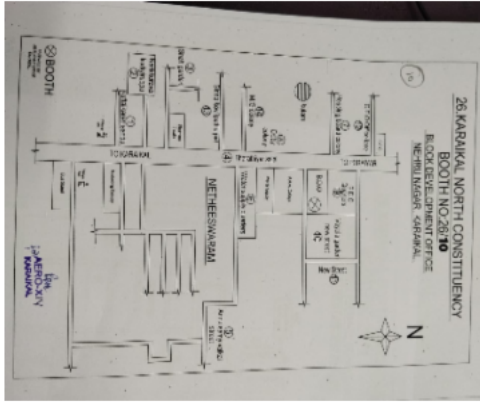

Nazri Naksha