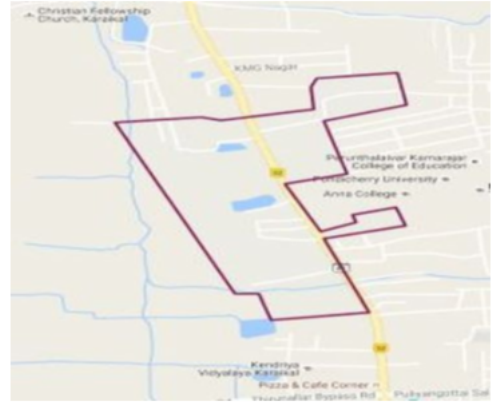

Google Map View