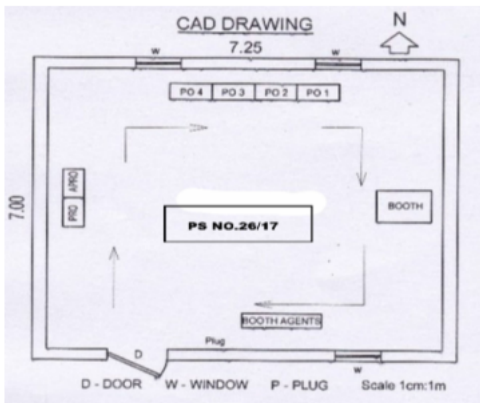

**Google Map View**

**Polling Station Building Front View**

**Polling Station Front View**

**Cad View**

**Key MAP View**

1 பெயர் : பிரதீப் தந்தை பெயர்: ஜெயராமன் வீட்டு எண் : 19 வயது : 21 பாலினம் : ஆண்	UDJ0257683 புகைப்படம் உள்ளது	2 பெயர் : சோபன் தந்தை பெயர்: பொன்னுசாமி வீட்டு எண் : 20 வயது : 21 பாலினம் : ஆண்	UDJ0257535 புகைப்படம் உள்ளது	3 பெயர் : மதன் தந்தை பெயர்: இளங்கோவன் வீட்டு எண் : 29 வயது : 24 பாலினம் : ஆண்	UDJ0257758 புகைப்படம் உள்ளது
4 பெயர் : கபிலன் தந்தை பெயர்: இளங்கோவன் வீட்டு எண் : 29 வயது : 21 பாலினம் : ஆண்	UDJ0257659 புகைப்படம் உள்ளது	5 பெயர் : சுப்பிரமணியன் தந்தை பெயர்: ரமேஷ் வீட்டு எண் : 44 வயது : 21 பாலினம் : ஆண்	UDJ0257782 புகைப்படம் உள்ளது	6 பெயர் : கோகிலா தந்தை பெயர்: செந்தில் முருகு வீட்டு எண் : 47 வயது : 22 பாலினம் : பெண்	UDJ0257667 புகைப்படம் உள்ளது
7 பெயர் : தனுஷா தந்தை பெயர்: தங்கராசு வீட்டு எண் : 49 வயது : 21 பாலினம் : பெண்	UDJ0257725 புகைப்படம் உள்ளது	8 பெயர் : ஆனந்தன் தந்தை பெயர்: பொன்னம்பலம் வீட்டு எண் : 50 வயது : 54 பாலினம் : ஆண்	UDJ0164566 புகைப்படம் உள்ளது	9 பெயர் : சாந்தி கணவர் பெயர்: ஆனந்தன் வீட்டு எண் : 50 வயது : 52 பாலினம் : பெண்	UDJ0164574 புகைப்படம் உள்ளது
10 பெயர் : ஸ்ரீராம் தந்தை பெயர்: ஆனந்தன் வீட்டு எண் : 50 வயது : 32 பாலினம் : ஆண்	UDJ0040931 புகைப்படம் உள்ளது	11 பெயர் : சுந்தரமூர்த்தி தந்தை பெயர்: சாமிக்கண்ணு வீட்டு எண் : 51 வயது : 71 பாலினம் : ஆண்	UDJ0164582 புகைப்படம் உள்ளது	12 பெயர் : அஞ்சம்மாள் கணவர் பெயர்: சுந்தரமூர்த்தி வீட்டு எண் : 51 வயது : 59 பாலினம் : பெண்	UDJ0164590 புகைப்படம் உள்ளது
13 பெயர் : தாமரைச்செல்வம் தந்தை பெயர்: சுந்தரமூர்த்தி வீட்டு எண் : 51 வயது : 36 பாலினம் : ஆண்	UDJ0021956 புகைப்படம் உள்ளது	14 பெயர் : கவிப்பிரியா கணவர் பெயர்: தாமரைச்செல்வம் வீட்டு எண் : 51 வயது : 30 பாலினம் : பெண்	IDV0653519 புகைப்படம் உள்ளது	15 பெயர் : காத்த முத்து தந்தை பெயர்: சின்னவன் வீட்டு எண் : 53 வயது : 59 பாலினம் : ஆண்	UDJ0164608 புகைப்படம் உள்ளது
16 பெயர் : கவிதா கணவர் பெயர்: காத்த முத்து வீட்டு எண் : 53 வயது : 54 பாலினம் : பெண்	UDJ0164616 புகைப்படம் உள்ளது	17 பெயர் : ராமையன் தந்தை பெயர்: சின்னவன் வீட்டு எண் : 53 வயது : 49 பாலினம் : ஆண்	UDJ0164624 புகைப்படம் உள்ளது	18 பெயர் : சித்திராதேவி கணவர் பெயர்: ராமையன் வீட்டு எண் : 53 வயது : 43 பாலினம் : பெண்	BSJ0322107 புகைப்படம் உள்ளது
19 பெயர் : ராகுல் தந்தை பெயர்: காத்தான் வீட்டு எண் : 53 வயது : 32 பாலினம் : ஆண்	UDJ0040964 புகைப்படம் உள்ளது	20 பெயர் : வனிதா தந்தை பெயர்: காத்தான் வீட்டு எண் : 53 வயது : 28 பாலினம் : பெண்	UDJ0093633 புகைப்படம் உள்ளது	21 பெயர் : சிந்துஜா கணவர் பெயர்: ராகுல் வீட்டு எண் : 53 வயது : 25 பாலினம் : பெண்	UDJ0288936 புகைப்படம் உள்ளது
22 பெயர் : பிரீத்தா தந்தை பெயர்: காத்தான் வீட்டு எண் : 53 வயது : 23 பாலினம் : பெண்	UDJ0246231 புகைப்படம் உள்ளது	23 பெயர் : செல்வமணி தந்தை பெயர்: முத்துராசா வீட்டு எண் : 54 வயது : 66 பாலினம் : ஆண்	UDJ0164640 புகைப்படம் உள்ளது	24 பெயர் : குப்புமமாள் கணவர் பெயர்: செல்வமணி வீட்டு எண் : 54 வயது : 61 பாலினம் : பெண்	UDJ0164665 புகைப்படம் உள்ளது
25 பெயர் : மணிகண்டன் தந்தை பெயர்: செல்வமணி வீட்டு எண் : 54 வயது : 36 பாலினம் : ஆண்	UDJ0003038 புகைப்படம் உள்ளது	26 பெயர் : சுப்புநீ கணவர் பெயர்: மணிகண்டன் வீட்டு எண் : 54 வயது : 26 பாலினம் : பெண்	ZLM0691527 புகைப்படம் உள்ளது	27 பெயர் : ராஜலெட்சுமி கணவர் பெயர்: சண்முகம் வீட்டு எண் : 55 வயது : 62 பாலினம் : பெண்	BSJ0307116 புகைப்படம் உள்ளது
28 பெயர் : உதயகுமார் தந்தை பெயர்: கலியபெருமாள் வீட்டு எண் : 56 வயது : 41 பாலினம் : ஆண்	BSJ0256487 புகைப்படம் உள்ளது	29 பெயர் : முருகேஸ்வரி கணவர் பெயர்: உதயகுமார் வீட்டு எண் : 56 வயது : 35 பாலினம் : பெண்	YDW0263475 புகைப்படம் உள்ளது	30 பெயர் : ஆனந்தகுமார் தந்தை பெயர்: கலியபெருமாள் வீட்டு எண் : 56 வயது : 34 பாலினம் : ஆண்	UDJ0021964 புகைப்படம் உள்ளது