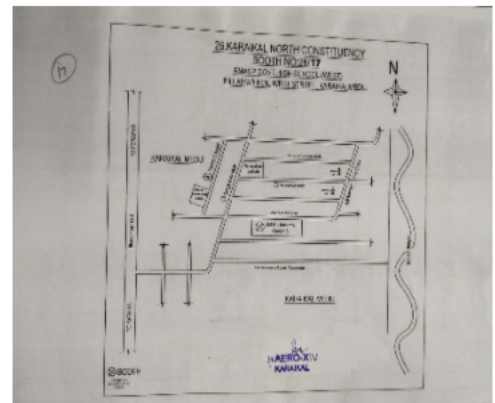

Key MAP View