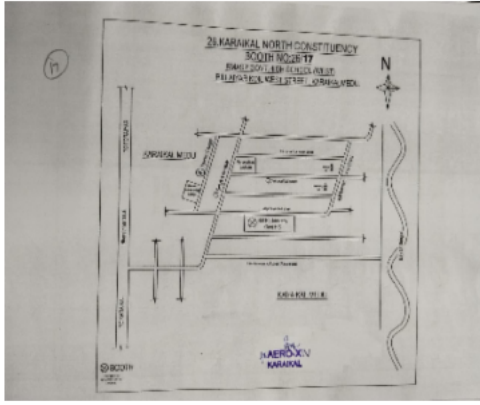

Nazri Naksha