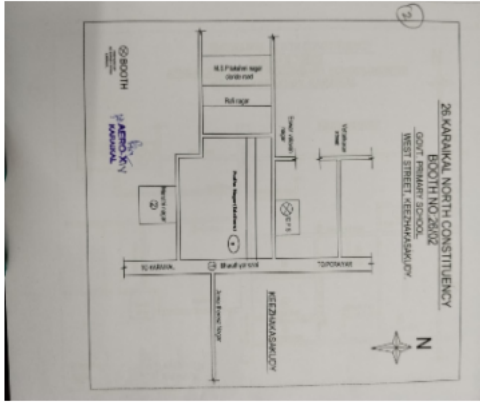

Nazri Naksha