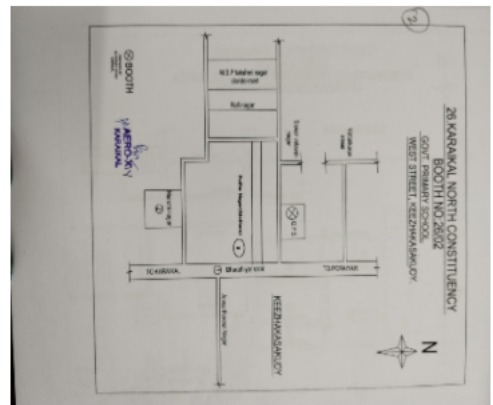

Polling Station Building Front View

Polling Station Front View

Cad View

Key MAP View

1 பெயர் : சேகர் தந்தை பெயர்: ரெத்தினசபாபதி வீட்டு எண் : 1 வயது : 73 பாலினம் : ஆண்	UDJ0119594 புகைப்படம் உள்ளது	2 பெயர் : உமா துரை கணவர் பெயர்: ஜெரோமியஸ் துரை வீட்டு எண் : 1 வயது : 53 பாலினம் : பெண்	UDJ0119628 புகைப்படம் உள்ளது	3 பெயர் : சுப்ரமணியன் தந்தை பெயர்: சேகர் வீட்டு எண் : 1 வயது : 41 பாலினம் : ஆண்	BSJ0275339 புகைப்படம் உள்ளது
4 பெயர் : சாந்தி கணவர் பெயர்: சீனுவாசன் வீட்டு எண் : 1 வயது : 41 பாலினம் : பெண்	UDJ0007641 புகைப்படம் உள்ளது	5 பெயர் : பிச்சம்மாள் கணவர் பெயர்: சுப்பிரமணியன் வீட்டு எண் : 1 வயது : 39 பாலினம் : பெண்	XGI1186808 புகைப்படம் உள்ளது	6 பெயர் : ஆரோக்கிய செல்வ பிரபா தந்தை பெயர்: செல்வகுமார் வீட்டு எண் : 1 வயது : 31 பாலினம் : பெண்	UDJ0047456 புகைப்படம் உள்ளது
7 பெயர் : சிவனேஸ்வரி தந்தை பெயர்: கணேசன் வீட்டு எண் : 2 வயது : 39 பாலினம் : பெண்	UDJ0072066 புகைப்படம் உள்ளது	8 பெயர் : கிறிஸ்டியன் ஆண்டனி ராஜ் தந்தை பெயர்: அப்பாதுரை கண்ணு வீட்டு எண் : 2, வயது : 37 பாலினம் : ஆண்	BSJ0329714 புகைப்படம் உள்ளது	9 பெயர் : கிலாரின் தந்தை பெயர்: வெனின் வீட்டு எண் : 2 வயது : 21 பாலினம் : பெண்	UDJ0256230 புகைப்படம் உள்ளது
10 பெயர் : மாரகோணி தந்தை பெயர்: வேலன் ராஜ் வீட்டு எண் : 3 வயது : 29 பாலினம் : ஆண்	UDJ0090837 புகைப்படம் உள்ளது	11 பெயர் : சகாயராஜ் தந்தை பெயர்: அந்தோணிராஜ் வீட்டு எண் : 3 வயது : 29 பாலினம் : ஆண்	UDJ0080796 புகைப்படம் உள்ளது	12 பெயர் : ஜார்ஜ் தந்தை பெயர்: அந்தோனிசாமி வீட்டு எண் : 4 வயது : 48 பாலினம் : ஆண்	UDJ0273706 புகைப்படம் உள்ளது
# 13 பெயர் : ரேவதி முருகேசன் கணவர் பெயர்: முருகேசன் - வீட்டு எண் : 4 வயது : 44 பாலினம் : பெண்	CXZ2738102 புகைப்படம் உள்ளது	14 பெயர் : ஸ்டெபி தந்தை பெயர்: ஜார்ஜ் வீட்டு எண் : 4 வயது : 21 பாலினம் : பெண்	UDJ0273664 புகைப்படம் உள்ளது	15 பெயர் : மெரிரா ஷைலி சா தந்தை பெயர்: சார்லஸ் மார்த் வீட்டு எண் : 4 வயது : 20 பாலினம் : பெண்	UDJ0275925 புகைப்படம் உள்ளது
16 பெயர் : ஜெஸ்டின் ஜா தந்தை பெயர்: ஜார்ஜ் வீட்டு எண் : 4 வயது : 20 பாலினம் : ஆண்	UDJ0287482 புகைப்படம் உள்ளது	17 பெயர் : மோகனசுந்தரி கணவர் பெயர்: பாண்டிரங்கன் வீட்டு எண் : 4/3 வயது : 46 பாலினம் : பெண்	UDJ0119669 புகைப்படம் உள்ளது	18 பெயர் : தேத்திரவுசாமி தந்தை பெயர்: அந்தோனிசாமி வீட்டு எண் : 5 வயது : 66 பாலினம் : ஆண்	BSJ0283648 புகைப்படம் உள்ளது
19 பெயர் : அமுதா கணவர் பெயர்: தேத்திரவுசாமி வீட்டு எண் : 5 வயது : 50 பாலினம் : பெண்	BSJ0283655 புகைப்படம் உள்ளது	20 பெயர் : ராதிகா தந்தை பெயர்: தேத்திரவுசாமி வீட்டு எண் : 5 வயது : 39 பாலினம் : பெண்	BSJ0283663 புகைப்படம் உள்ளது	21 பெயர் : மேனகா தந்தை பெயர்: தேத்திரவுசாமி வீட்டு எண் : 5 வயது : 32 பாலினம் : பெண்	UDJ0249011 புகைப்படம் உள்ளது
22 பெயர் : பிரிட்டோ தந்தை பெயர்: தேத்திரவுசாமி வீட்டு எண் : 5 வயது : 24 பாலினம் : ஆண்	UDJ0248237 புகைப்படம் உள்ளது	23 பெயர் : திருமேனிசெல்வன் தந்தை பெயர்: செல்வம் வீட்டு எண் : 5/2 வயது : 30 பாலினம் : ஆண்	UDJ0072108 புகைப்படம் உள்ளது	24 பெயர் : செல்வராஜன் தந்தை பெயர்: கோவிந்தராஜன் வீட்டு எண் : 6 வயது : 54 பாலினம் : ஆண்	UDJ0053868 புகைப்படம் உள்ளது
25 பெயர் : சுஜாதா தந்தை பெயர்: பாண்டிரங்கன் வீட்டு எண் : 6 வயது : 48 பாலினம் : பெண்	UDJ0119487 புகைப்படம் உள்ளது	26 பெயர் : சிவகுமார் தந்தை பெயர்: பாண்டிரங்கன் வீட்டு எண் : 6 வயது : 45 பாலினம் : ஆண்	BSJ0283705 புகைப்படம் உள்ளது	27 பெயர் : பூநீவித்யா தந்தை பெயர்: செல்வராஜன் வீட்டு எண் : 6 வயது : 32 பாலினம் : பெண்	UDJ0038679 புகைப்படம் உள்ளது
28 பெயர் : பரதராஜன் தந்தை பெயர்: செல்வராஜன் வீட்டு எண் : 6 வயது : 28 பாலினம் : ஆண்	UDJ0090878 புகைப்படம் உள்ளது	29 பெயர் : சத்யா கணவர் பெயர்: பாலாஜி வீட்டு எண் : 6/3 வயது : 40 பாலினம் : பெண்	BNG2587855 புகைப்படம் உள்ளது	30 பெயர் : சகாயவிவியன் தந்தை பெயர்: ரெய்மோன்பிரடெரிக் வீட்டு எண் : 7 வயது : 57 பாலினம் : ஆண்	UDJ0119511 புகைப்படம் உள்ளது