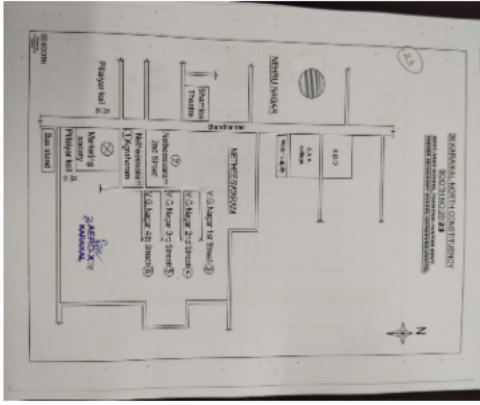

Nazri Naksha