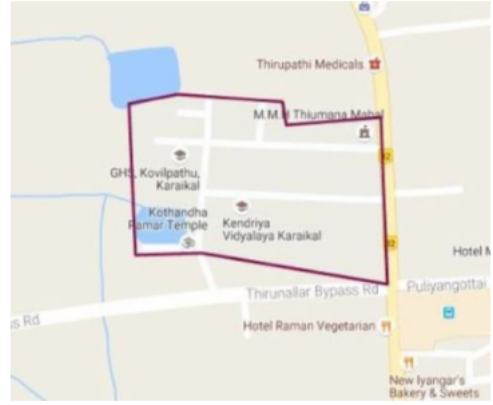

Google Map View