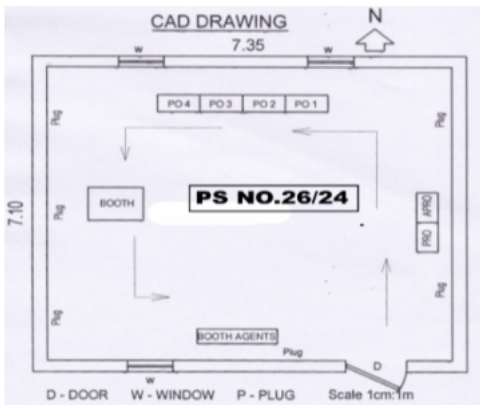

வாக்காளர் பதிவு அதிகாரியின்  
கையொப்பம்

Nazri Naksha

Google Map View

Polling Station Building Front View

Polling Station Front View

Cad View

Key MAP View

|   |                                 |  |                                 |  |                                 |
|---|---------------------------------|--|---------------------------------|--|---------------------------------|
| 1<br>பெயர் : முத்துலெட்சுமி<br>கணவர் பெயர் : முத்துசாமி<br>வீட்டு எண் : 1<br>வயது : 74 பாலினம் : பெண் | UDJ0181347<br>புகைப்படம் உள்ளது | 2<br>பெயர் : மதிவேலன்<br>தந்தை பெயர் : முத்துசாமி<br>வீட்டு எண் : 01<br>வயது : 50 பாலினம் : ஆண்      | UDJ0036681<br>புகைப்படம் உள்ளது | 3<br>பெயர் : ராஜேஸ்வரி<br>கணவர் பெயர் : நவமணி<br>வீட்டு எண் : 1<br>வயது : 48 பாலினம் : பெண்          | KCR0213223<br>புகைப்படம் உள்ளது |
| 4<br>பெயர் : மங்கையர்கரசி<br>கணவர் பெயர் : மதிவேலன்<br>வீட்டு எண் : 1<br>வயது : 43 பாலினம் : பெண்     | GWQ0186189<br>புகைப்படம் உள்ளது | # 5<br>பெயர் : விஜயா<br>கணவர் பெயர் : ரவி எஸ்<br>வீட்டு எண் : 1<br>வயது : 34 பாலினம் : பெண்          | UDJ0074880<br>புகைப்படம் உள்ளது | 6<br>பெயர் : மீரா<br>கணவர் பெயர் : முருகன்<br>வீட்டு எண் : 2<br>வயது : 35 பாலினம் : பெண்             | UDJ0103432<br>புகைப்படம் உள்ளது |
| 7<br>பெயர் : ஆகாஷ்<br>தந்தை பெயர் : ஆனந்தன்<br>வீட்டு எண் : 2<br>வயது : 23 பாலினம் : ஆண்              | UDJ0243931<br>புகைப்படம் உள்ளது | 8<br>பெயர் : அபிநேஷ்<br>தந்தை பெயர் : ஆனந்தன்<br>வீட்டு எண் : 2<br>வயது : 20 பாலினம் : ஆண்           | UDJ0265801<br>புகைப்படம் உள்ளது | 9<br>பெயர் : கலியமூர்த்தி<br>தந்தை பெயர் : தங்கவேல்<br>வீட்டு எண் : 3<br>வயது : 87 பாலினம் : ஆண்     | KSQ0254078<br>புகைப்படம் உள்ளது |
| 10<br>பெயர் : சந்திரா<br>கணவர் பெயர் : கலியமூர்த்தி<br>வீட்டு எண் : 3<br>வயது : 70 பாலினம் : பெண்     | KSQ0254060<br>புகைப்படம் உள்ளது | 11<br>பெயர் : சத்தியராஜா<br>தந்தை பெயர் : பாலகிருஷ்ணன்<br>வீட்டு எண் : 3<br>வயது : 53 பாலினம் : ஆண்  | UDJ0181370<br>புகைப்படம் உள்ளது | 12<br>பெயர் : உமாபதி<br>தந்தை பெயர் : ராஜாராமன்<br>வீட்டு எண் : 3<br>வயது : 51 பாலினம் : ஆண்         | UDJ0181396<br>புகைப்படம் உள்ளது |
| 13<br>பெயர் : ஆனந்து<br>தந்தை பெயர் : ராஜாராமன்<br>வீட்டு எண் : 3<br>வயது : 49 பாலினம் : ஆண்          | UDJ0181388<br>புகைப்படம் உள்ளது | 14<br>பெயர் : ரேவதி<br>கணவர் பெயர் : சத்தியராஜா<br>வீட்டு எண் : 3<br>வயது : 48 பாலினம் : பெண்        | UDJ0181404<br>புகைப்படம் உள்ளது | 15<br>பெயர் : புயல்செல்வி<br>கணவர் பெயர் : உமாபதி<br>வீட்டு எண் : 3<br>வயது : 47 பாலினம் : பெண்      | KSQ0188466<br>புகைப்படம் உள்ளது |
| 16<br>பெயர் : அம்பிகா<br>கணவர் பெயர் : பாலமுருகன்<br>வீட்டு எண் : 3<br>வயது : 43 பாலினம் : பெண்       | UDJ0100057<br>புகைப்படம் உள்ளது | 17<br>பெயர் : பாலமுருகன்<br>தந்தை பெயர் : ராஜாராமன்<br>வீட்டு எண் : 3<br>வயது : 42 பாலினம் : ஆண்     | KSQ0193953<br>புகைப்படம் உள்ளது | 18<br>பெயர் : விஜயா<br>கணவர் பெயர் : ஆனந்து<br>வீட்டு எண் : 3<br>வயது : 38 பாலினம் : பெண்            | KSQ0222307<br>புகைப்படம் உள்ளது |
| 19<br>பெயர் : ராகவேந்திரா<br>தந்தை பெயர் : சத்தியராஜா<br>வீட்டு எண் : 03<br>வயது : 31 பாலினம் : ஆண்   | UDJ0050393<br>புகைப்படம் உள்ளது | 20<br>பெயர் : பிரியதர்சினி<br>தந்தை பெயர் : சத்தியராஜா<br>வீட்டு எண் : 3<br>வயது : 30 பாலினம் : பெண் | UDJ0074898<br>புகைப்படம் உள்ளது | 21<br>பெயர் : சூர்யமூர்த்தி<br>தந்தை பெயர் : மாரிமுத்து<br>வீட்டு எண் : 3<br>வயது : 27 பாலினம் : ஆண் | UDJ0110031<br>புகைப்படம் உள்ளது |
| 22<br>பெயர் : வீரகுமார்<br>தந்தை பெயர் : உமாபதி<br>வீட்டு எண் : 3<br>வயது : 25 பாலினம் : ஆண்          | UDJ0139121<br>புகைப்படம் உள்ளது | 23<br>பெயர் : சக்திவேல்<br>தந்தை பெயர் : உமாபதி<br>வீட்டு எண் : 3<br>வயது : 24 பாலினம் : ஆண்         | UDJ0236349<br>புகைப்படம் உள்ளது | 24<br>பெயர் : சதீஷ்<br>தந்தை பெயர் : ஆனந்த்<br>வீட்டு எண் : 3<br>வயது : 21 பாலினம் : ஆண்             | UDJ0258442<br>புகைப்படம் உள்ளது |
| 25<br>பெயர் : சண்முகம்<br>தந்தை பெயர் : சின்னப்பன்<br>வீட்டு எண் : 4<br>வயது : 87 பாலினம் : ஆண்       | UDJ0181412<br>புகைப்படம் உள்ளது | 26<br>பெயர் : தனலெட்சுமி<br>கணவர் பெயர் : சண்முகம்<br>வீட்டு எண் : 4<br>வயது : 77 பாலினம் : பெண்     | UDJ0181420<br>புகைப்படம் உள்ளது | 27<br>பெயர் : சண்முகம்<br>தந்தை பெயர் : பழனிசாமி<br>வீட்டு எண் : 4<br>வயது : 67 பாலினம் : ஆண்        | UDJ0181438<br>புகைப்படம் உள்ளது |
| 28<br>பெயர் : ராஜலெட்சுமி<br>கணவர் பெயர் : சண்முகம்<br>வீட்டு எண் : 4<br>வயது : 65 பாலினம் : பெண்     | UDJ0181446<br>புகைப்படம் உள்ளது | 29<br>பெயர் : முருகன்<br>தந்தை பெயர் : சண்முகம்<br>வீட்டு எண் : 4<br>வயது : 55 பாலினம் : ஆண்         | UDJ0181453<br>புகைப்படம் உள்ளது | 30<br>பெயர் : ராஜகணபதி<br>தந்தை பெயர் : சண்முகம்<br>வீட்டு எண் : 4<br>வயது : 37 பாலினம் : ஆண்        | KSQ0284562<br>புகைப்படம் உள்ளது |