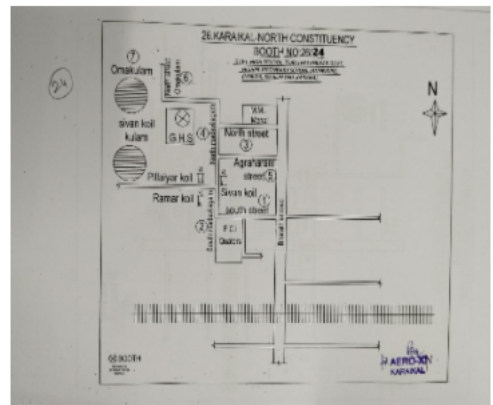

வாக்காளர் பதிவு அதிகாரியின்  
கையொப்பம்

Nazri Naksha

Google Map View

Polling Station Building Front View

Polling Station Front View

Cad View

Key MAP View

|   |                                 |  |                                 |  |                                 |
|---|---------------------------------|--|---------------------------------|--|---------------------------------|
| 1<br>பெயர் : முத்துலெட்சுமி<br>கணவர் பெயர் : முத்துசாமி<br>வீட்டு எண் : 1<br>வயது : 74 பாலினம் : பெண் | UDJ0181347<br>புகைப்படம் உள்ளது | 2<br>பெயர் : மதிவேலன்<br>தந்தை பெயர் : முத்துசாமி<br>வீட்டு எண் : 01<br>வயது : 50 பாலினம் : ஆண்      | UDJ0036681<br>புகைப்படம் உள்ளது | 3<br>பெயர் : ராஜேஸ்வரி<br>கணவர் பெயர் : நவமணி<br>வீட்டு எண் : 1<br>வயது : 48 பாலினம் : பெண்          | KCR0213223<br>புகைப்படம் உள்ளது |
| 4<br>பெயர் : மங்கையர்கரசி<br>கணவர் பெயர் : மதிவேலன்<br>வீட்டு எண் : 1<br>வயது : 43 பாலினம் : பெண்     | GWQ0186189<br>புகைப்படம் உள்ளது | # 5<br>பெயர் : விஜயா<br>கணவர் பெயர் : ரவி எஸ்<br>வீட்டு எண் : 1<br>வயது : 34 பாலினம் : பெண்          | UDJ0074880<br>புகைப்படம் உள்ளது | 6<br>பெயர் : மீரா<br>கணவர் பெயர் : முருகன்<br>வீட்டு எண் : 2<br>வயது : 35 பாலினம் : பெண்             | UDJ0103432<br>புகைப்படம் உள்ளது |
| 7<br>பெயர் : ஆகாஷ்<br>தந்தை பெயர் : ஆனந்தன்<br>வீட்டு எண் : 2<br>வயது : 23 பாலினம் : ஆண்              | UDJ0243931<br>புகைப்படம் உள்ளது | 8<br>பெயர் : அபிநேஷ்<br>தந்தை பெயர் : ஆனந்தன்<br>வீட்டு எண் : 2<br>வயது : 20 பாலினம் : ஆண்           | UDJ0265801<br>புகைப்படம் உள்ளது | 9<br>பெயர் : கலியமூர்த்தி<br>தந்தை பெயர் : தங்கவேல்<br>வீட்டு எண் : 3<br>வயது : 87 பாலினம் : ஆண்     | KSQ0254078<br>புகைப்படம் உள்ளது |
| 10<br>பெயர் : சந்திரா<br>கணவர் பெயர் : கலியமூர்த்தி<br>வீட்டு எண் : 3<br>வயது : 70 பாலினம் : பெண்     | KSQ0254060<br>புகைப்படம் உள்ளது | 11<br>பெயர் : சத்தியராஜா<br>தந்தை பெயர் : பாலகிருஷ்ணன்<br>வீட்டு எண் : 3<br>வயது : 53 பாலினம் : ஆண்  | UDJ0181370<br>புகைப்படம் உள்ளது | 12<br>பெயர் : உமாபதி<br>தந்தை பெயர் : ராஜாராமன்<br>வீட்டு எண் : 3<br>வயது : 51 பாலினம் : ஆண்         | UDJ0181396<br>புகைப்படம் உள்ளது |
| 13<br>பெயர் : ஆனந்து<br>தந்தை பெயர் : ராஜாராமன்<br>வீட்டு எண் : 3<br>வயது : 49 பாலினம் : ஆண்          | UDJ0181388<br>புகைப்படம் உள்ளது | 14<br>பெயர் : ரேவதி<br>கணவர் பெயர் : சத்தியராஜா<br>வீட்டு எண் : 3<br>வயது : 48 பாலினம் : பெண்        | UDJ0181404<br>புகைப்படம் உள்ளது | 15<br>பெயர் : புயல்செல்வி<br>கணவர் பெயர் : உமாபதி<br>வீட்டு எண் : 3<br>வயது : 47 பாலினம் : பெண்      | KSQ0188466<br>புகைப்படம் உள்ளது |
| 16<br>பெயர் : அம்பிகா<br>கணவர் பெயர் : பாலமுருகன்<br>வீட்டு எண் : 3<br>வயது : 43 பாலினம் : பெண்       | UDJ0100057<br>புகைப்படம் உள்ளது | 17<br>பெயர் : பாலமுருகன்<br>தந்தை பெயர் : ராஜாராமன்<br>வீட்டு எண் : 3<br>வயது : 42 பாலினம் : ஆண்     | KSQ0193953<br>புகைப்படம் உள்ளது | 18<br>பெயர் : விஜயா<br>கணவர் பெயர் : ஆனந்து<br>வீட்டு எண் : 3<br>வயது : 38 பாலினம் : பெண்            | KSQ0222307<br>புகைப்படம் உள்ளது |
| 19<br>பெயர் : ராகவேந்திரா<br>தந்தை பெயர் : சத்தியராஜா<br>வீட்டு எண் : 03<br>வயது : 31 பாலினம் : ஆண்   | UDJ0050393<br>புகைப்படம் உள்ளது | 20<br>பெயர் : பிரியதர்சினி<br>தந்தை பெயர் : சத்தியராஜா<br>வீட்டு எண் : 3<br>வயது : 30 பாலினம் : பெண் | UDJ0074898<br>புகைப்படம் உள்ளது | 21<br>பெயர் : சூர்யமூர்த்தி<br>தந்தை பெயர் : மாரிமுத்து<br>வீட்டு எண் : 3<br>வயது : 27 பாலினம் : ஆண் | UDJ0110031<br>புகைப்படம் உள்ளது |
| 22<br>பெயர் : வீரகுமார்<br>தந்தை பெயர் : உமாபதி<br>வீட்டு எண் : 3<br>வயது : 25 பாலினம் : ஆண்          | UDJ0139121<br>புகைப்படம் உள்ளது | 23<br>பெயர் : சக்திவேல்<br>தந்தை பெயர் : உமாபதி<br>வீட்டு எண் : 3<br>வயது : 24 பாலினம் : ஆண்         | UDJ0236349<br>புகைப்படம் உள்ளது | 24<br>பெயர் : சதீஷ்<br>தந்தை பெயர் : ஆனந்த்<br>வீட்டு எண் : 3<br>வயது : 21 பாலினம் : ஆண்             | UDJ0258442<br>புகைப்படம் உள்ளது |
| 25<br>பெயர் : சண்முகம்<br>தந்தை பெயர் : சின்னப்பன்<br>வீட்டு எண் : 4<br>வயது : 87 பாலினம் : ஆண்       | UDJ0181412<br>புகைப்படம் உள்ளது | 26<br>பெயர் : தனலெட்சுமி<br>கணவர் பெயர் : சண்முகம்<br>வீட்டு எண் : 4<br>வயது : 77 பாலினம் : பெண்     | UDJ0181420<br>புகைப்படம் உள்ளது | 27<br>பெயர் : சண்முகம்<br>தந்தை பெயர் : பழனிசாமி<br>வீட்டு எண் : 4<br>வயது : 67 பாலினம் : ஆண்        | UDJ0181438<br>புகைப்படம் உள்ளது |
| 28<br>பெயர் : ராஜலெட்சுமி<br>கணவர் பெயர் : சண்முகம்<br>வீட்டு எண் : 4<br>வயது : 65 பாலினம் : பெண்     | UDJ0181446<br>புகைப்படம் உள்ளது | 29<br>பெயர் : முருகன்<br>தந்தை பெயர் : சண்முகம்<br>வீட்டு எண் : 4<br>வயது : 55 பாலினம் : ஆண்         | UDJ0181453<br>புகைப்படம் உள்ளது | 30<br>பெயர் : ராஜகணபதி<br>தந்தை பெயர் : சண்முகம்<br>வீட்டு எண் : 4<br>வயது : 37 பாலினம் : ஆண்        | KSQ0284562<br>புகைப்படம் உள்ளது |