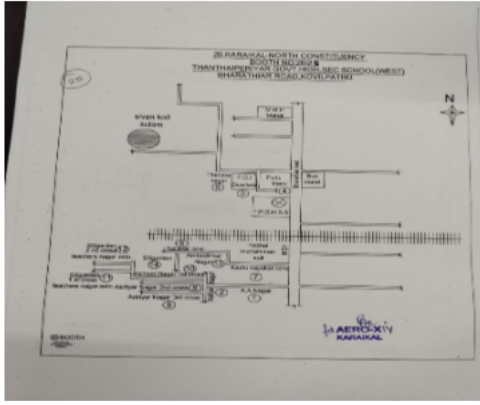

Nazri Naksha