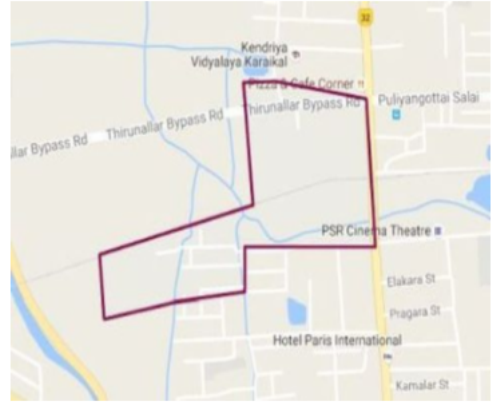

Google Map View