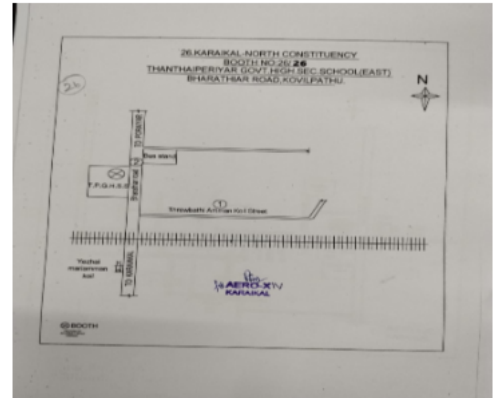

Polling Station Building Front View

Polling Station Front View

Cad View

Key MAP View

சட்டமன்றத் தொகுதியின் எண் மற்றும் பெயர் : 26-காரைக்கால் வடக்கு பிரிவு எண் மற்றும் பெயர் 1-திரௌபதியம்மன் கோவில் தெரு, கோவில்பத்து, காரைக்கால்-609 602