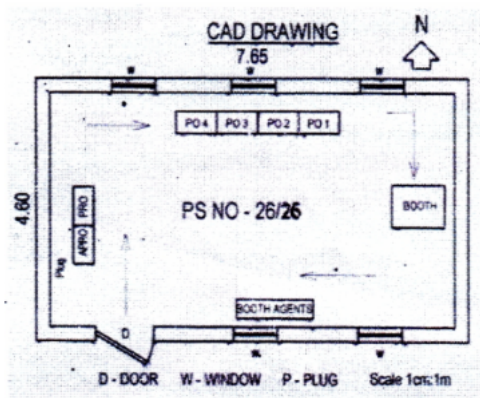

Polling Station Building Front View

Polling Station Front View

Cad View

Key MAP View

சட்டமன்றத் தொகுதியின் எண் மற்றும் பெயர் : 26-காரைக்கால் வடக்கு பிரிவு எண் மற்றும் பெயர் 1-திரௌபதியம்மன் கோவில் தெரு, கோவில்பத்து, காரைக்கால்-609 602