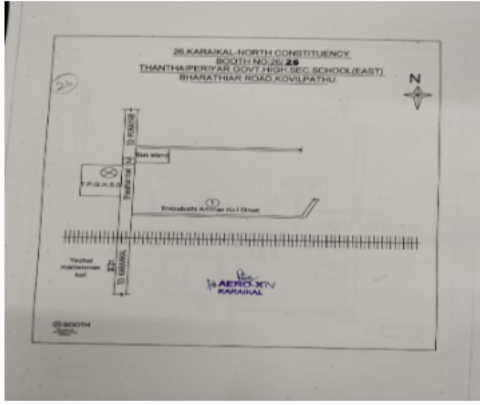

Nazri Naksha