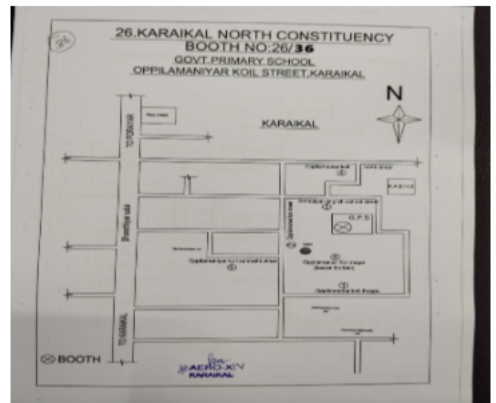

Key MAP View