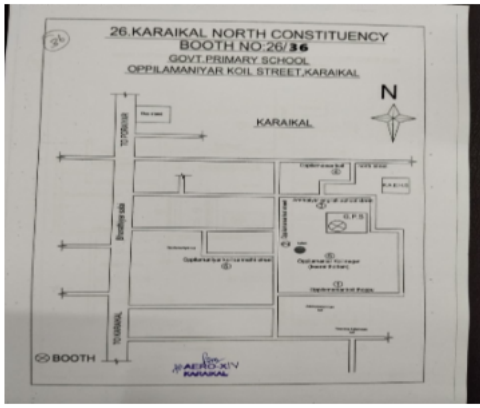

Nazri Naksha