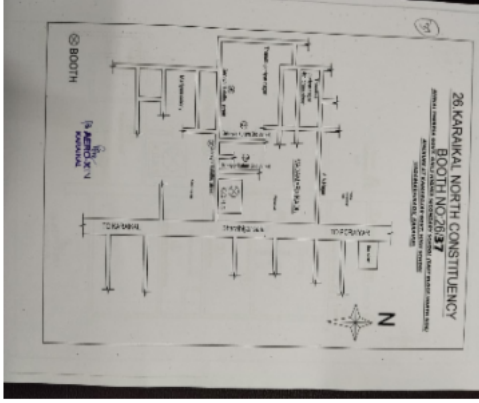

Nazri Naksha