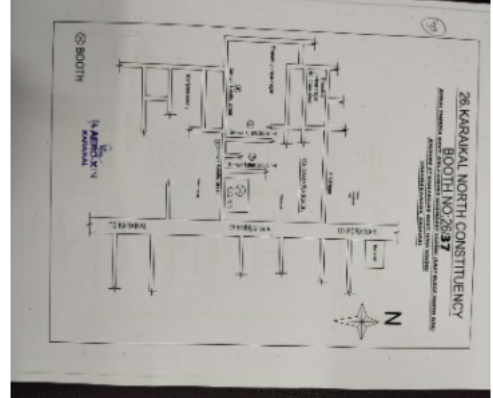

Key MAP View