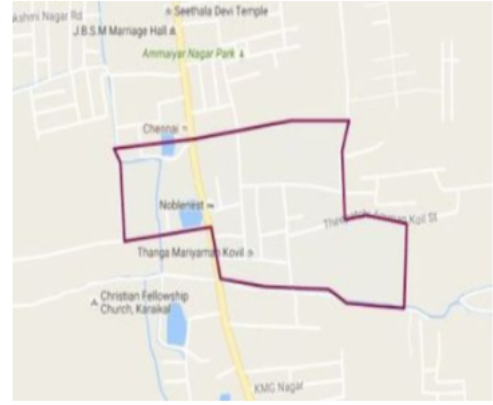

Google Map View