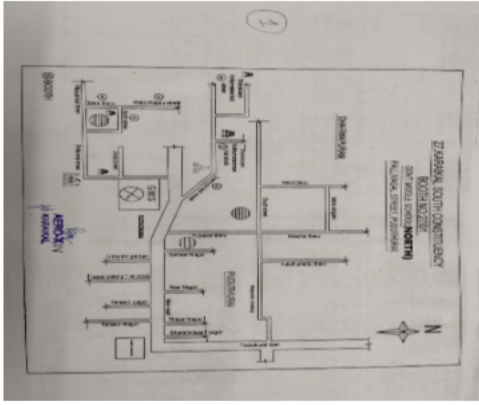

Nazri Naksha