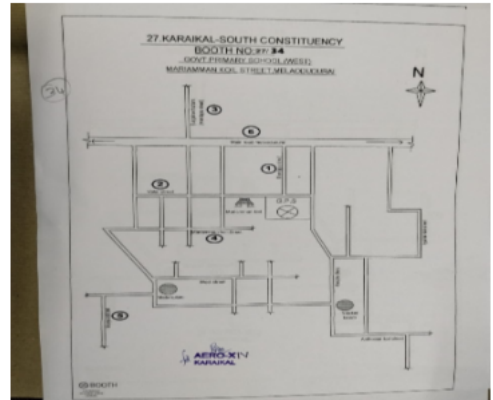

Google Map View

Polling Station Building Front View

Polling Station Front View

Cad View

Key MAP View

சட்டமன்றத் தொகுதியின் எண் மற்றும் பெயர் : 27-காரைக்கால் தெற்கு  
பிரிவு எண் மற்றும் பெயர் 1-மண்டபத்தெரு, மேலஓடுதுறை, காரைக்கால் - 609 604.