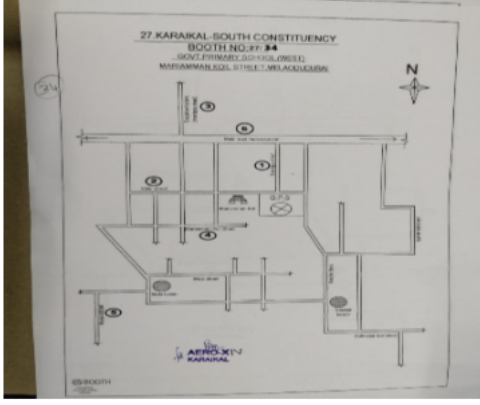

Nazri Naksha