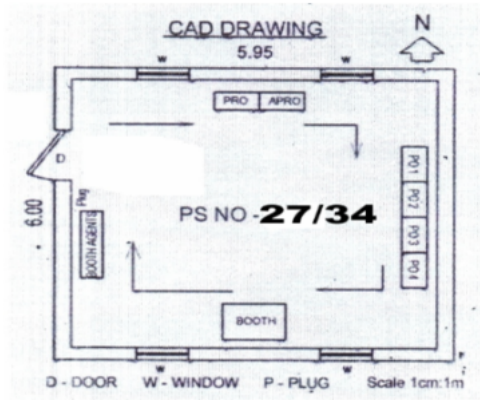

Google Map View

Polling Station Building Front View

Polling Station Front View

Cad View

Key MAP View

சட்டமன்றத் தொகுதியின் எண் மற்றும் பெயர் : 27-காரைக்கால் தெற்கு  
பிரிவு எண் மற்றும் பெயர் 1-மண்டபத்தெரு, மேலஓடுதுறை, காரைக்கால் - 609 604.