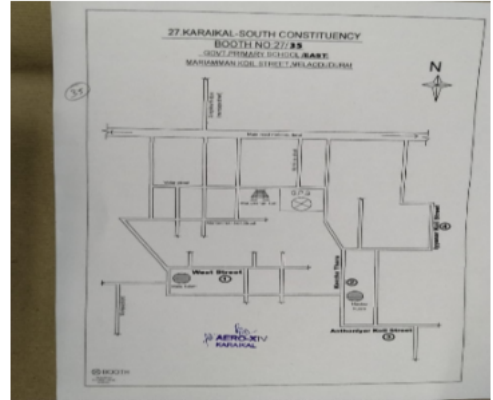

Polling Station Building Front View

Polling Station Front View

Cad View

Key MAP View

1 பெயர் : ஜெயா கணவர் பெயர்: முத்தாலு வீட்டு எண் : 1 வயது : 51 பாலினம் : பெண் புகைப்படம் உள்ளது	TNV0121384	2 பெயர் : அபிஷேக் தந்தை பெயர்: முத்தாலு வீட்டு எண் : 01 வயது : 24 பாலினம் : ஆண் புகைப்படம் உள்ளது	TNV0223107	3 பெயர் : அனிதா தந்தை பெயர்: முத்தாலு வீட்டு எண் : 1 வயது : 22 பாலினம் : பெண் புகைப்படம் உள்ளது	TNV0243923
4 பெயர் : ஆறுமுகம் தந்தை பெயர்: செல்வராஜ் வீட்டு எண் : 3 வயது : 48 பாலினம் : ஆண் புகைப்படம் உள்ளது	TNV0121202	5 பெயர் : துர்காதேவி கணவர் பெயர்: ஆறுமுகம் வீட்டு எண் : 3 வயது : 45 பாலினம் : பெண் புகைப்படம் உள்ளது	CHD0165290	6 பெயர் : ஆகாஷ் தந்தை பெயர்: அரோஉமோஉகம் அரோஉமோஉகம் வீட்டு எண் : 3 வயது : 21 பாலினம் : ஆண் புகைப்படம் உள்ளது	TNV0251355
7 பெயர் : லலிதா கணவர் பெயர்: சின்னப்பன் வீட்டு எண் : 4 வயது : 62 பாலினம் : பெண் புகைப்படம் உள்ளது	TNV0121210	8 பெயர் : முத்தாலு தந்தை பெயர்: அரியபுத்திரரி வீட்டு எண் : 4 வயது : 56 பாலினம் : ஆண் புகைப்படம் உள்ளது	TNV0121228	9 பெயர் : சசிக்குமார் தந்தை பெயர்: சின்னப்பன் வீட்டு எண் : 4 வயது : 41 பாலினம் : ஆண் புகைப்படம் உள்ளது	CHD0185348
10 பெயர் : விஜயலெட்சுமி கணவர் பெயர்: சசிக்குமார் வீட்டு எண் : 04 வயது : 38 பாலினம் : பெண் புகைப்படம் உள்ளது	TNV0068098	11 பெயர் : அன்பழகன் தந்தை பெயர்: செல்வராசு வீட்டு எண் : 5 வயது : 55 பாலினம் : ஆண் புகைப்படம் உள்ளது	TNV0121236	12 பெயர் : கலா கணவர் பெயர்: அன்பழகன் வீட்டு எண் : 5 வயது : 53 பாலினம் : பெண் புகைப்படம் உள்ளது	TNV0121244
13 பெயர் : செல்வகுமார் தந்தை பெயர்: அன்பழகன் வீட்டு எண் : 5 வயது : 33 பாலினம் : ஆண் புகைப்படம் உள்ளது	TNV0028308	14 பெயர் : ஜெனர்த்தன் தந்தை பெயர்: அன்பழகன் வீட்டு எண் : 5 வயது : 31 பாலினம் : ஆண் புகைப்படம் உள்ளது	TNV0067801	15 பெயர் : அட்சயா தந்தை பெயர்: ஆறுமுகம் வீட்டு எண் : 5 வயது : 24 பாலினம் : பெண் புகைப்படம் உள்ளது	TNV0236646
16 பெயர் : சிவபிரகாசம் தந்தை பெயர்: ரங்கநாதன் வீட்டு எண் : 6 வயது : 61 பாலினம் : ஆண் புகைப்படம் உள்ளது	TNV0121251	17 பெயர் : மணிகண்டன் தந்தை பெயர்: பாஸ்கரன் வீட்டு எண் : 06 வயது : 25 பாலினம் : ஆண் புகைப்படம் உள்ளது	TNV0214197	18 பெயர் : மஞ்சளா கணவர் பெயர்: சிவபிரகாசம் வீட்டு எண் : 7 வயது : 50 பாலினம் : பெண் புகைப்படம் உள்ளது	LSS0158402
19 பெயர் : இம்மானுயேல் தந்தை பெயர்: சீமான் வீட்டு எண் : 7 வயது : 32 பாலினம் : ஆண் புகைப்படம் உள்ளது	TNV0067520	20 பெயர் : சுந்தரமூர்த்தி தந்தை பெயர்: சந்திரன் வீட்டு எண் : 8 வயது : 58 பாலினம் : ஆண் புகைப்படம் உள்ளது	TNV0121269	21 பெயர் : அம்பஜம் கணவர் பெயர்: சுந்தரமூர்த்தி வீட்டு எண் : 8 வயது : 54 பாலினம் : பெண் புகைப்படம் உள்ளது	TNV0121277
22 பெயர் : மாலதி கணவர் பெயர்: கலியபெருமாள் வீட்டு எண் : 9 வயது : 66 பாலினம் : பெண் புகைப்படம் உள்ளது	TNV0121103	23 பெயர் : ஸ்ரீதேவி தந்தை பெயர்: கோவிந்தராஜ் வீட்டு எண் : 9 வயது : 52 பாலினம் : பெண் புகைப்படம் உள்ளது	TNV0006239	24 பெயர் : அமுதா கணவர் பெயர்: செல்வராசு வீட்டு எண் : 9 வயது : 48 பாலினம் : பெண் புகைப்படம் உள்ளது	CHD0221762
25 பெயர் : பாலமுருகன் தந்தை பெயர்: கலியபெருமாள் வீட்டு எண் : 9 வயது : 39 பாலினம் : ஆண் புகைப்படம் உள்ளது	CHD0221770	26 பெயர் : பார்த்தசாரதி தந்தை பெயர்: கலியபெருமாள் வீட்டு எண் : 9 வயது : 36 பாலினம் : ஆண் புகைப்படம் உள்ளது	CHD0257857	27 பெயர் : அபிநயா கணவர் பெயர்: பாலமுருகன் வீட்டு எண் : 09 வயது : 34 பாலினம் : பெண் புகைப்படம் உள்ளது	TNV0115832
28 பெயர் : வெங்கடேஷ் தந்தை பெயர்: செல்வராஜ் வீட்டு எண் : 9 வயது : 25 பாலினம் : ஆண் புகைப்படம் உள்ளது	TNV0216481	29 பெயர் : மதியரசன் தந்தை பெயர்: செல்வராஜ் வீட்டு எண் : 9 வயது : 23 பாலினம் : ஆண் புகைப்படம் உள்ளது	TNV0232207	30 பெயர் : வசந்தா கணவர் பெயர்: கணபதி வீட்டு எண் : 10 வயது : 70 பாலினம் : பெண் புகைப்படம் உள்ளது	TNV0121111