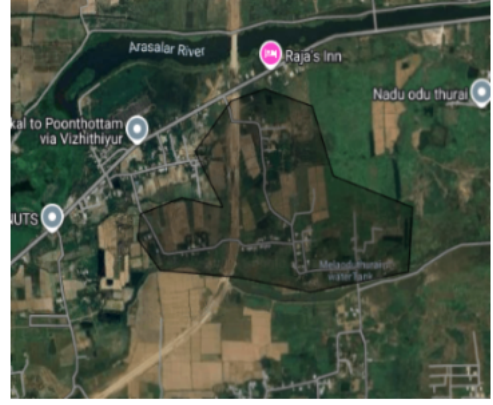

Google Map View