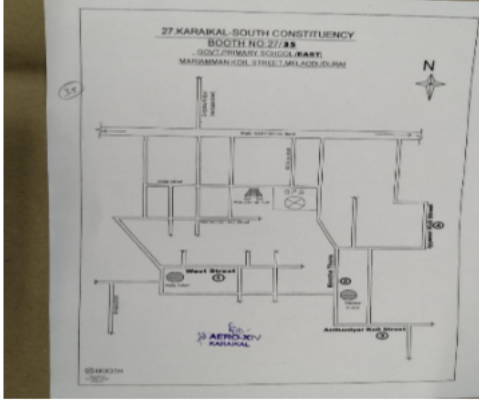

Nazri Naksha