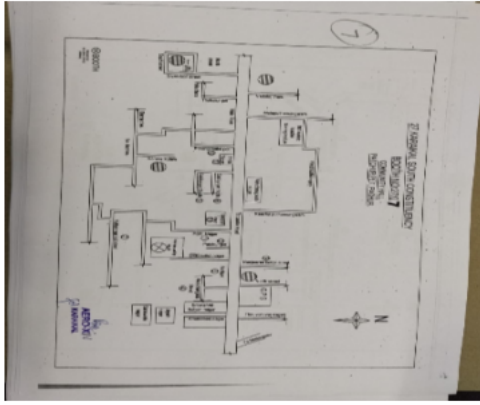

Nazri Naksha