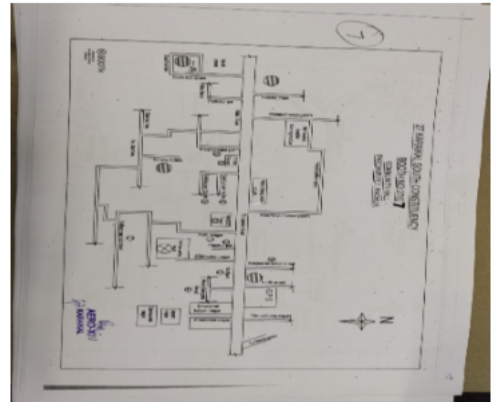

Key MAP View