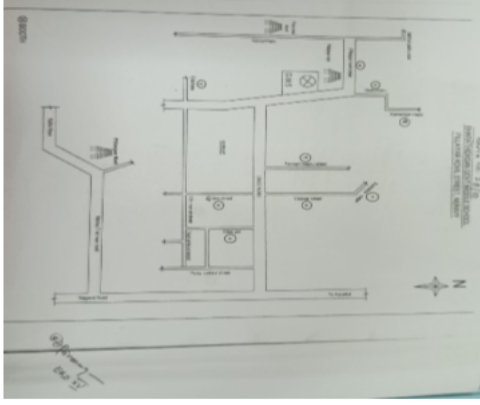

Nazri Naksha