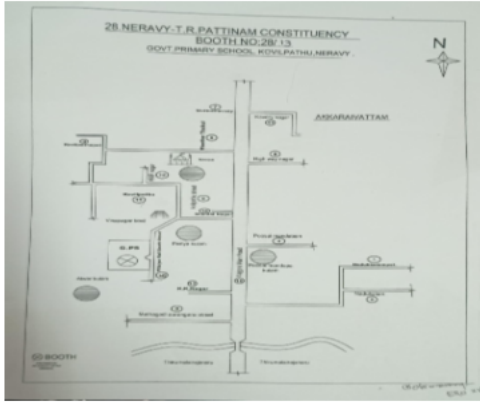

Nazri Naksha