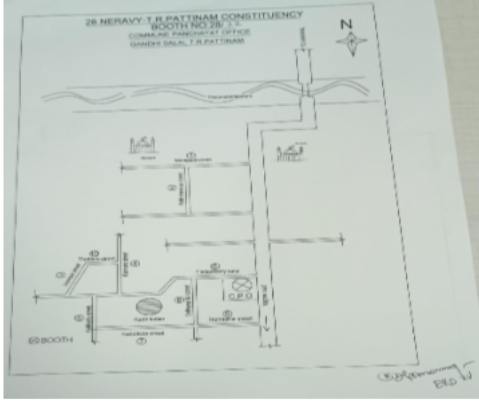

Nazri Naksha