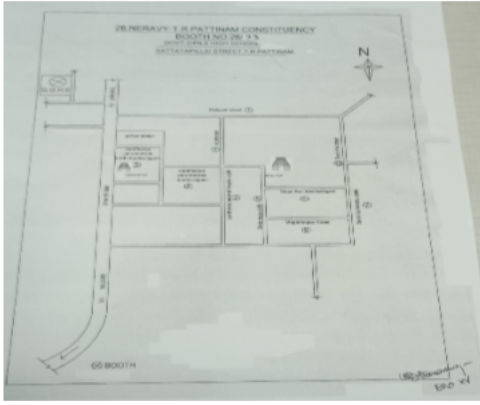

Nazri Naksha