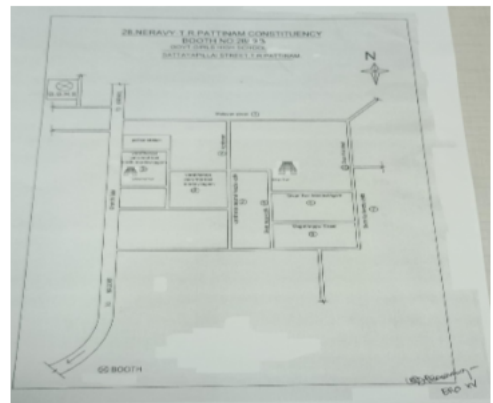

Key MAP View