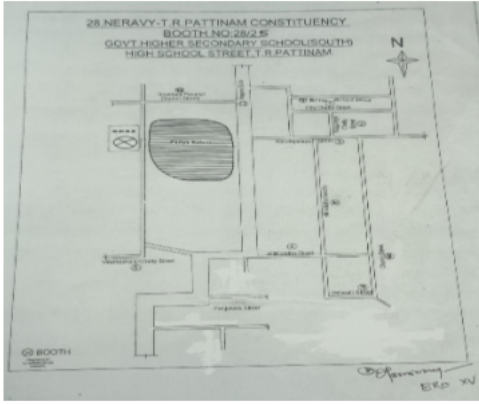

Nazri Naksha